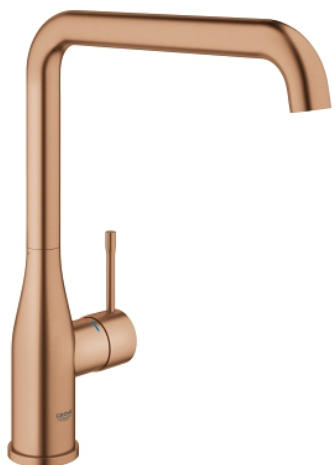

30 269 DL0 ESSENCE СМЕСИТЕЛЬ ОДНОРЫЧАЖНЫЙ ДЛЯ МОЙКИ, DN 15

ОПИСАНИЕ ПРОДУКТА

- Colour: теплый закат, матовый
- с длинным изливом
- монтаж на одно отверстие
- GROHE LongLife finish - стойкое долговечное покрытие
- GROHE SilkMove Плавность и точность управления - керамический картридж 28 мм
- GROHE AquaGuide регулируемый аэратор
- поворотный трубообразный излив
- регулируемый радиус поворота 0° / 150° / 360°
- гибкая подводка
- металлический крепежный набор
- встроенный ограничитель температуры
- минимальное давление 1,0 бар