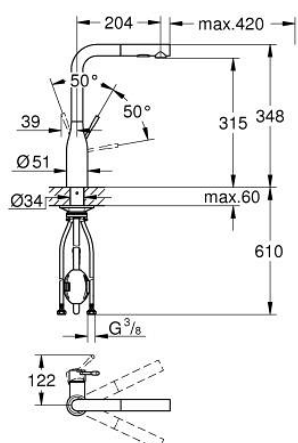

30 270 000 ESSENCE СМЕСИТЕЛЬ ОДНОРЫЧАЖНЫЙ ДЛЯ МОЙКИ, DN 15

ОПИСАНИЕ ПРОДУКТА

- Colour: хром
- с длинным изливом
- монтаж на одно отверстие
- GROHE LongLife Finish - стойкое долговечное покрытие
- GROHE SilkMove Плавность и точность управления - керамический картридж 28 мм
- Pull-Out spout for greater flexibility
- выпрямитель потока
- с двумя режимами струи
- автоматический возврат на ламинарный режим струи
- металл
- поворотный трубкообразный излив, диапазон поворота 360°
- встроенный обратный клапан
- с защитой от обратного потока
- гибкая подводка
- металлический крепежный набор
- встроенный ограничитель температуры
- минимальное давление 1,0 бар

30 270 000 ESSENCE СМЕСИТЕЛЬ ОДНОРЫЧАЖНЫЙ ДЛЯ МОЙКИ, DN 15

ЗАПАСНЫЕ ЧАСТИ

- 1: Рычаг (Spare part-nr. 46927000)
- 2: Картридж (Spare part-nr. 46580000)
- 3: Выдвижной излив (Spare part-nr. 46926000)
- 3.1: Сетка (Spare part-nr. 0676800M)
- 3.2: Обратный клапан (Spare part-nr. 08565000)
- 3.3: Регулятор струи (Spare part-nr. 48275000)
- 4: Шланг выдвижной (Spare part-nr. 48293000)
- 5: Schaftbefestigung (Spare part-nr. 48384000)
- 6: Стабилизирующая плашка (Spare part-nr. 05334000)