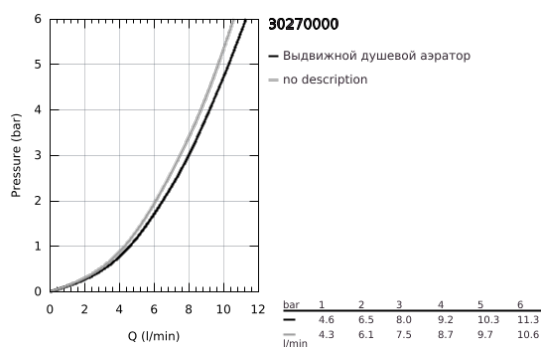

30 270 000 ESSENCE СМЕСИТЕЛЬ ОДНОРЫЧАЖНЫЙ ДЛЯ МОЙКИ, DN 15

ОПИСАНИЕ ПРОДУКТА

- Colour: хром
- с длинным изливом
- монтаж на одно отверстие
- GROHE LongLife Finish - стойкое долговечное покрытие
- GROHE SilkMove Плавность и точность управления - керамический картридж 28 мм
- Pull-Out spout for greater flexibility
- выпрямитель потока
- с двумя режимами струи
- автоматический возврат на ламинарный режим струи
- металл
- поворотный трубкообразный излив, диапазон поворота 360°
- встроенный обратный клапан
- с защитой от обратного потока
- гибкая подводка
- металлический крепежный набор
- встроенный ограничитель температуры
- минимальное давление 1,0 бар

30 270 000 ESSENCE СМЕСИТЕЛЬ ОДНОРЫЧАЖНЫЙ ДЛЯ МОЙКИ, DN 15

ЗАПАСНЫЕ ЧАСТИ

- 1: Рычаг (Spare part-nr. 46927000)
- 2: Картридж (Spare part-nr. 46580000)
- 3: Выдвижной излив (Spare part-nr. 46926000)
- 3.1: Сетка (Spare part-nr. 0676800M)
- 3.2: Обратный клапан (Spare part-nr. 08565000)
- 3.3: Регулятор струи (Spare part-nr. 48275000)
- 4: Шланг выдвижной (Spare part-nr. 48293000)
- 5: Schaftbefestigung (Spare part-nr. 48384000)
- 6: Стабилизирующая плашка (Spare part-nr. 05334000)