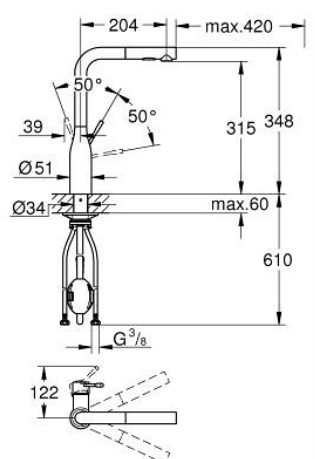

30 270 AL0 ESSENCE СМЕСИТЕЛЬ ОДНОРЫЧАЖНЫЙ ДЛЯ МОЙКИ, DN 15

ОПИСАНИЕ ПРОДУКТА

- Colour: темный графит, матовый
- с длинным изливом
- монтаж на одно отверстие
- GROHE LongLife finish - стойкое долговечное покрытие
- GROHE SilkMove Плавность и точность управления - керамический картридж 28 мм
- Pull-Out spout for greater flexibility
- выпрямитель потока
- с двумя режимами струи
- автоматический возврат на ламинарный режим струи
- металл
- поворотный трубкообразный излив, диапазон поворота 360°
- встроенный обратный клапан
- с защитой от обратного потока
- гибкая подводка
- металлический крепежный набор
- встроенный ограничитель температуры
- минимальное давление 1,0 бар

30 270 AL0 ESSENCE СМЕСИТЕЛЬ ОДНОРЫЧАЖНЫЙ ДЛЯ МОЙКИ, DN 15

ЗАПАСНЫЕ ЧАСТИ

- 1: Рычаг (Spare part-nr. 46927AL0)
- 2: Картридж (Spare part-nr. 46580000)
- 3: Выдвижной излив (Spare part-nr. 46926AL0)
- 3.1: Сетка (Spare part-nr. 0676800M)
- 3.2: Обратный клапан (Spare part-nr. 08565000)
- 3.3: Регулятор струи (Spare part-nr. 48275000)
- 4: Шланг выдвижной (Spare part-nr. 48293000)
- 5: Schaftbefestigung (Spare part-nr. 48384000)
- 6: Стабилизирующая плашка (Spare part-nr. 05334000)