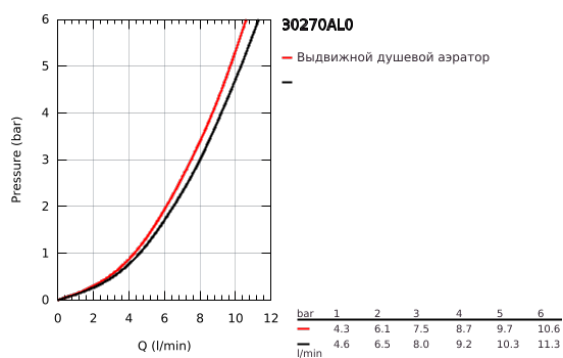

30 270 AL0 ESSENCE СМЕСИТЕЛЬ ОДНОРЫЧАЖНЫЙ ДЛЯ МОЙКИ, DN 15

ОПИСАНИЕ ПРОДУКТА

- Colour: темный графит, матовый
- с длинным изливом
- монтаж на одно отверстие
- GROHE LongLife finish - стойкое долговечное покрытие
- GROHE SilkMove Плавность и точность управления - керамический картридж 28 мм
- Pull-Out spout for greater flexibility
- выпрямитель потока
- с двумя режимами струи
- автоматический возврат на ламинарный режим струи
- металл
- поворотный трубкообразный излив, диапазон поворота 360°
- встроенный обратный клапан
- с защитой от обратного потока
- гибкая подводка
- металлический крепежный набор
- встроенный ограничитель температуры
- минимальное давление 1,0 бар

30 270 AL0 ESSENCE СМЕСИТЕЛЬ ОДНОРЫЧАЖНЫЙ ДЛЯ МОЙКИ, DN 15

ЗАПАСНЫЕ ЧАСТИ

- 1: Рычаг (Spare part-nr. 46927AL0)
- 2: Картридж (Spare part-nr. 46580000)
- 3: Выдвижной излив (Spare part-nr. 46926AL0)
- 3.1: Сетка (Spare part-nr. 0676800M)
- 3.2: Обратный клапан (Spare part-nr. 08565000)
- 3.3: Регулятор струи (Spare part-nr. 48275000)
- 4: Шланг выдвижной (Spare part-nr. 48293000)
- 5: Schaftbefestigung (Spare part-nr. 48384000)
- 6: Стабилизирующая плашка (Spare part-nr. 05334000)