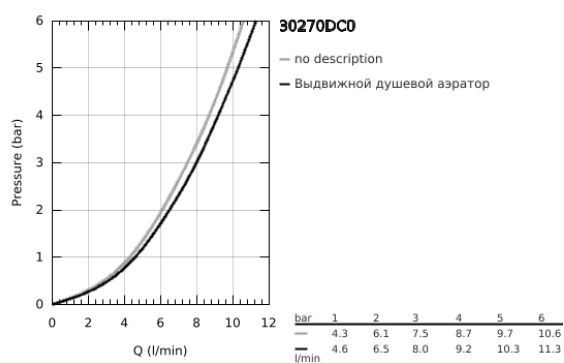

30 270 DC0 ESSENCE СМЕСИТЕЛЬ ОДНОРЫЧАЖНЫЙ ДЛЯ МОЙКИ, DN 15

ОПИСАНИЕ ПРОДУКТА

- Colour: суперсталь
- с длинным изливом
- монтаж на одно отверстие
- GROHE LongLife finish - стойкое долговечное покрытие
- GROHE SilkMove Плавность и точность управления - керамический картридж 28 мм
- Pull-Out spout for greater flexibility
- выпрямитель потока
- с двумя режимами струи
- автоматический возврат на ламинарный режим струи
- металл
- поворотный трубкообразный излив, диапазон поворота 360°
- встроенный обратный клапан
- с защитой от обратного потока
- гибкая подводка
- металлический крепежный набор
- встроенный ограничитель температуры
- минимальное давление 1,0 бар

30 270 DC0 ESSENCE СМЕСИТЕЛЬ ОДНОРЫЧАЖНЫЙ ДЛЯ МОЙКИ, DN 15

ЗАПАСНЫЕ ЧАСТИ

- 1: Рычаг (Spare part-nr. 46927DC0)
- 2: Картридж (Spare part-nr. 46580000)
- 3: Выдвижной излив (Spare part-nr. 46926DC0)
- 3.1: Сетка (Spare part-nr. 0676800M)
- 3.2: Обратный клапан (Spare part-nr. 08565000)
- 3.3: Регулятор струи (Spare part-nr. 48275000)
- 4: Шланг выдвижной (Spare part-nr. 48293000)
- 5: Schaftbefestigung (Spare part-nr. 48384000)
- 6: Стабилизирующая плашка (Spare part-nr. 05334000)