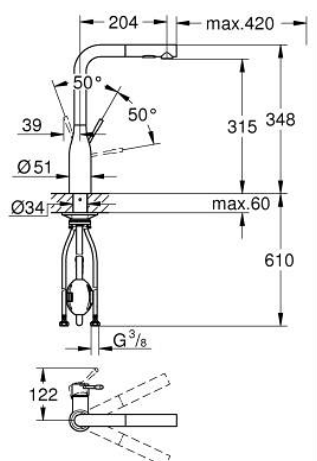

30 270 DC0 ESSENCE СМЕСИТЕЛЬ ОДНОРЫЧАЖНЫЙ ДЛЯ МОЙКИ, DN 15

ОПИСАНИЕ ПРОДУКТА

- Colour: суперсталь
- с длинным изливом
- монтаж на одно отверстие
- GROHE LongLife finish - стойкое долговечное покрытие
- GROHE SilkMove Плавность и точность управления - керамический картридж 28 мм
- Pull-Out spout for greater flexibility
- выпрямитель потока
- с двумя режимами струи
- автоматический возврат на ламинарный режим струи
- металл
- поворотный трубкообразный излив, диапазон поворота 360°
- встроенный обратный клапан
- с защитой от обратного потока
- гибкая подводка
- металлический крепежный набор
- встроенный ограничитель температуры
- минимальное давление 1,0 бар

30 270 DC0 ESSENCE СМЕСИТЕЛЬ ОДНОРЫЧАЖНЫЙ ДЛЯ МОЙКИ, DN 15

ЗАПАСНЫЕ ЧАСТИ

- 1: Рычаг (Spare part-nr. 46927DC0)
- 2: Картридж (Spare part-nr. 46580000)
- 3: Выдвижной излив (Spare part-nr. 46926DC0)
- 3.1: Сетка (Spare part-nr. 0676800M)
- 3.2: Обратный клапан (Spare part-nr. 08565000)
- 3.3: Регулятор струи (Spare part-nr. 48275000)
- 4: Шланг выдвижной (Spare part-nr. 48293000)
- 5: Schaftbefestigung (Spare part-nr. 48384000)
- 6: Стабилизирующая плашка (Spare part-nr. 05334000)