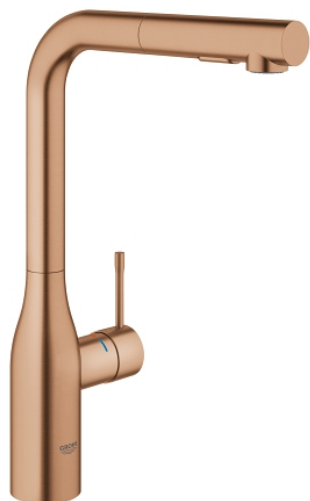

## 30 270 DL0 ESSENCE СМЕСИТЕЛЬ ОДНОРЫЧАЖНЫЙ ДЛЯ МОЙКИ, DN 15

### ОПИСАНИЕ ПРОДУКТА

- Colour: теплый закат, матовый
- с длинным изливом
- монтаж на одно отверстие
- GROHE LongLife finish - стойкое долговечное покрытие
- GROHE SilkMove Плавность и точность управления - керамический картридж 28 мм
- Pull-Out spout for greater flexibility
- выпрямитель потока
- с двумя режимами струи
- автоматический возврат на ламинарный режим струи
- металл
- поворотный трубкообразный излив, диапазон поворота 360°
- встроенный обратный клапан
- с защитой от обратного потока
- гибкая подводка
- металлический крепежный набор
- встроенный ограничитель температуры
- минимальное давление 1,0 бар