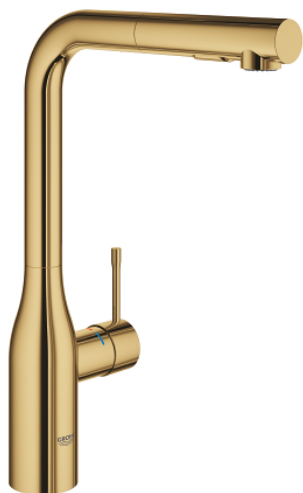

## 30 270 GL0 ESSENCE СМЕСИТЕЛЬ ОДНОРЫЧАЖНЫЙ ДЛЯ МОЙКИ, DN 15

### ОПИСАНИЕ ПРОДУКТА

- Colour: холодный расцвет, глянец
- с длинным изливом
- монтаж на одно отверстие
- GROHE LongLife finish - стойкое долговечное покрытие
- GROHE SilkMove Плавность и точность управления - керамический картридж 28 мм
- Pull-Out spout for greater flexibility
- выпрямитель потока
- с двумя режимами струи
- автоматический возврат на ламинарный режим струи
- металл
- поворотный трубкообразный излив, диапазон поворота 360°
- встроенный обратный клапан
- с защитой от обратного потока
- гибкая подводка
- металлический крепежный набор
- встроенный ограничитель температуры
- минимальное давление 1,0 бар