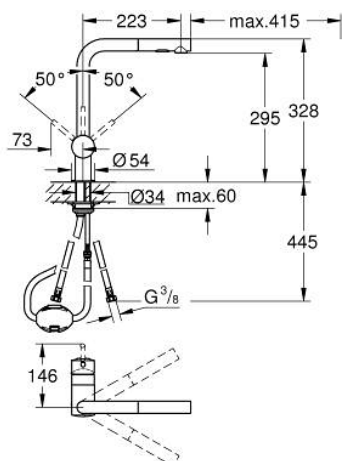

30 274 000 MINTA СМЕСИТЕЛЬ ОДНОРЫЧАЖНЫЙ ДЛЯ МОЙКИ, DN 15

ОПИСАНИЕ ПРОДУКТА

- Colour: хром
- L-образный излив
- монтаж на одно отверстие
- GROHE LongLife finish - стойкое долговечное покрытие
- GROHE SilkMove керамический картридж Ø 46 мм
- Pull-Out spout for greater flexibility
- выпрямитель потока
- с двумя режимами струи
- автоматический возврат на ламинарный режим струи
- металл
- настраиваемый ограничитель потока
- поворотный трубкообразный излив, диапазон поворота 360°
- встроенный обратный клапан
- с защитой от обратного потока
- гибкая подводка
- система быстрого монтажа
- максимальный расход (при давлении 3 бара): 9 л/мин

30 274 000 MINTA СМЕСИТЕЛЬ ОДНОРЫЧАЖНЫЙ ДЛЯ МОЙКИ, DN 15

ЗАПАСНЫЕ ЧАСТИ

- 1: Рычаг (Spare part-nr. 46015000)
- 2: Колпак (Spare part-nr. 46025000)
- 3: Картридж (Spare part-nr. 46048000)
- 4: Выдвижной излив (Spare part-nr. 46926000)
- 4.1: Сетка (Spare part-nr. 0676800M)
- 4.2: Обратный клапан (Spare part-nr. 08565000)
- 4.3: Регулятор струи (Spare part-nr. 48275000)
- 5: Обратное резьбовое соединение (Spare part-nr. 46345000)
- 6: Шланг выдвижной (Spare part-nr. 48293000)
- 7: Ограничитель температуры (Spare part-nr. 46375000)*