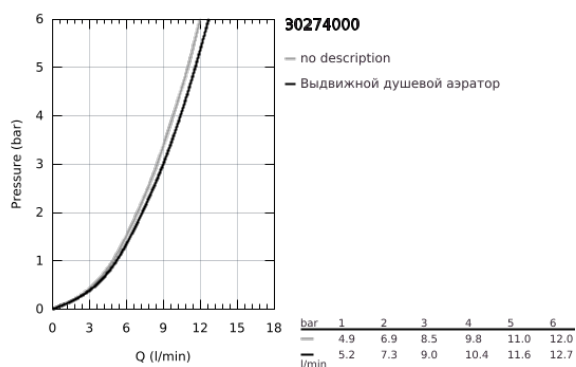

30 274 000 MINTA СМЕСИТЕЛЬ ОДНОРЫЧАЖНЫЙ ДЛЯ МОЙКИ, DN 15

ОПИСАНИЕ ПРОДУКТА

- Colour: хром
- L-образный излив
- монтаж на одно отверстие
- GROHE LongLife finish - стойкое долговечное покрытие
- GROHE SilkMove керамический картридж Ø 46 мм
- Pull-Out spout for greater flexibility
- выпрямитель потока
- с двумя режимами струи
- автоматический возврат на ламинарный режим струи
- металл
- настраиваемый ограничитель потока
- поворотный трубкообразный излив, диапазон поворота 360°
- встроенный обратный клапан
- с защитой от обратного потока
- гибкая подводка
- система быстрого монтажа
- максимальный расход (при давлении 3 бара): 9 л/мин