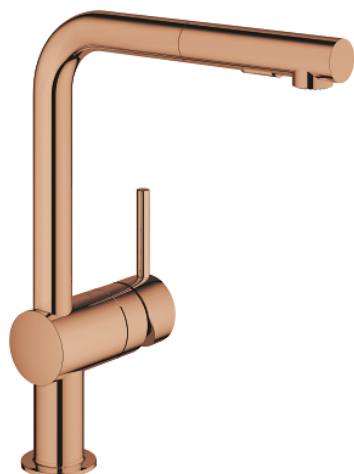

## 30 274 DA0 MINTA СМЕСИТЕЛЬ ОДНОРЫЧАЖНЫЙ ДЛЯ МОЙКИ, DN 15

### ОПИСАНИЕ ПРОДУКТА

- Colour: теплый закат, глянец
- L-образный излив
- монтаж на одно отверстие
- GROHE LongLife finish - стойкое долговечное покрытие
- GROHE SilkMove керамический картридж Ø 46 мм
- Pull-Out spout for greater flexibility
- выпрямитель потока
- с двумя режимами струи
- автоматический возврат на ламинарный режим струи
- металл
- настраиваемый ограничитель потока
- поворотный трубкообразный излив, диапазон поворота 360°
- встроенный обратный клапан
- с защитой от обратного потока
- гибкая подводка
- система быстрого монтажа
- максимальный расход (при давлении 3 бара): 9 л/мин
- минимальное давление 1,0 бар