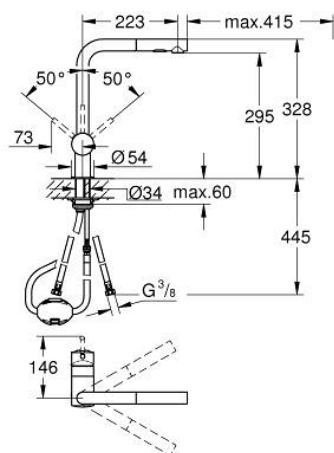

30 274 DC0 MINTA СМЕСИТЕЛЬ ОДНОРЫЧАЖНЫЙ ДЛЯ МОЙКИ, DN 15

ОПИСАНИЕ ПРОДУКТА

- Colour: суперсталь
- L-образный излив
- монтаж на одно отверстие
- GROHE LongLife finish - стойкое долговечное покрытие
- GROHE SilkMove керамический картридж Ø 46 мм
- Pull-Out spout for greater flexibility
- выпрямитель потока
- с двумя режимами струи
- автоматический возврат на ламинарный режим струи
- металл
- настраиваемый ограничитель потока
- поворотный трубкообразный излив, диапазон поворота 360°
- встроенный обратный клапан
- с защитой от обратного потока
- гибкая подводка
- система быстрого монтажа
- максимальный расход (при давлении 3 бара): 9 л/мин

30 274 DC0 MINTA СМЕСИТЕЛЬ ОДНОРЫЧАЖНЫЙ ДЛЯ МОЙКИ, DN 15

ЗАПАСНЫЕ ЧАСТИ

- 1: Рычаг (Spare part-nr. 46015DC0)
- 2: Колпак (Spare part-nr. 46025DC0)
- 3: Картридж (Spare part-nr. 46048000)
- 4: Выдвижной излив (Spare part-nr. 46926DC0)
- 4.1: Сетка (Spare part-nr. 0676800M)
- 4.2: Обратный клапан (Spare part-nr. 08565000)
- 4.3: Регулятор струи (Spare part-nr. 48275000)
- 5: Обратное резьбовое соединение (Spare part-nr. 46345000)
- 6: Шланг выдвижной (Spare part-nr. 48293000)
- 7: Ограничитель температуры (Spare part-nr. 46375000)*