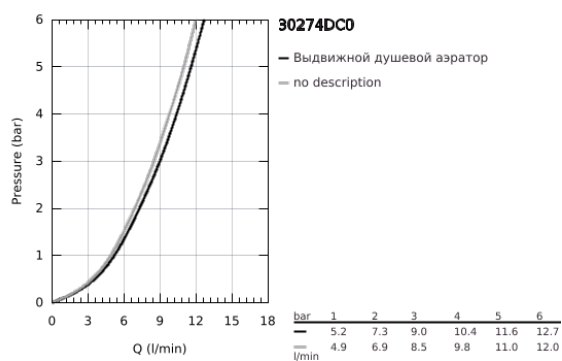

30 274 DC0 MINTA СМЕСИТЕЛЬ ОДНОРЫЧАЖНЫЙ ДЛЯ МОЙКИ, DN 15

ОПИСАНИЕ ПРОДУКТА

- Colour: суперсталь
- L-образный излив
- монтаж на одно отверстие
- GROHE LongLife finish - стойкое долговечное покрытие
- GROHE SilkMove керамический картридж Ø 46 мм
- Pull-Out spout for greater flexibility
- выпрямитель потока
- с двумя режимами струи
- автоматический возврат на ламинарный режим струи
- металл
- настраиваемый ограничитель потока
- поворотный трубкообразный излив, диапазон поворота 360°
- встроенный обратный клапан
- с защитой от обратного потока
- гибкая подводка
- система быстрого монтажа
- максимальный расход (при давлении 3 бара): 9 л/мин

30 274 DC0 MINTA СМЕСИТЕЛЬ ОДНОРЫЧАЖНЫЙ ДЛЯ МОЙКИ, DN 15

ЗАПАСНЫЕ ЧАСТИ

- 1: Рычаг (Spare part-nr. 46015DC0)
- 2: Колпак (Spare part-nr. 46025DC0)
- 3: Картридж (Spare part-nr. 46048000)
- 4: Выдвижной излив (Spare part-nr. 46926DC0)
- 4.1: Сетка (Spare part-nr. 0676800M)
- 4.2: Обратный клапан (Spare part-nr. 08565000)
- 4.3: Регулятор струи (Spare part-nr. 48275000)
- 5: Обратное резьбовое соединение (Spare part-nr. 46345000)
- 6: Шланг выдвижной (Spare part-nr. 48293000)
- 7: Ограничитель температуры (Spare part-nr. 46375000)*