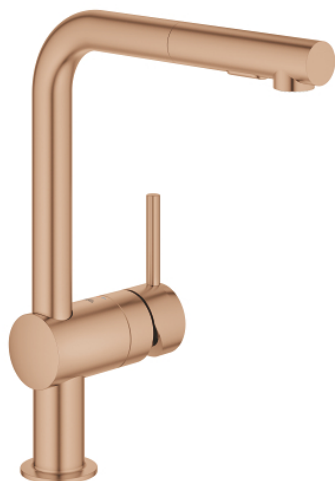

30 274 DL0 MINTA СМЕСИТЕЛЬ ОДНОРЫЧАЖНЫЙ ДЛЯ МОЙКИ, DN 15

ОПИСАНИЕ ПРОДУКТА

- Colour: теплый закат, матовый
- L-образный излив
- монтаж на одно отверстие
- GROHE LongLife finish - стойкое долговечное покрытие
- GROHE SilkMove керамический картридж Ø 46 мм
- Pull-Out spout for greater flexibility
- выпрямитель потока
- с двумя режимами струи
- автоматический возврат на ламинарный режим струи
- металл
- настраиваемый ограничитель потока
- поворотный трубкообразный излив, диапазон поворота 360°
- встроенный обратный клапан
- с защитой от обратного потока
- гибкая подводка
- система быстрого монтажа
- максимальный расход (при давлении 3 бара): 9 л/мин
- минимальное давление 1,0 бар