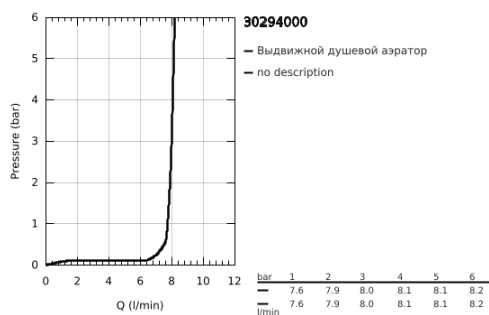

30 294 000 ESSENCE СМЕСИТЕЛЬ ОДНОРЫЧАЖНЫЙ ДЛЯ МОЙКИ, DN 15

ОПИСАНИЕ ПРОДУКТА

- Colour: хром
- монтаж на одно отверстие
- GROHE LongLife Finish - стойкое долговечное покрытие
- GROHE SilkMove Плавность и точность управления - керамический картридж 28 мм
- выпрямитель потока
- со встроенным ограничителем температуры
- профессиональная лейка
- с гибким силиконовым шлангом GRONflex kitchen
- переключатель режима струи: ламинарный / душевой SpeedClean
- автоматический возврат на ламинарный режим струи
- металлическая лейка
- MagneticDocking гарантирует легкое вытяжение и возврат головки аэратора в исходное положение
- поворотный излив
- угол поворота 360°
- с защитой от обратного потока
- гибкая подводка
- металлический крепежный набор