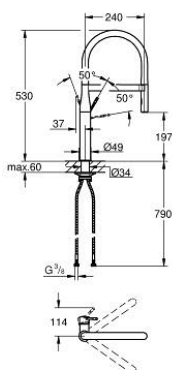

30 294 000 ESSENCE СМЕСИТЕЛЬ ОДНОРЫЧАЖНЫЙ ДЛЯ МОЙКИ, DN 15

ОПИСАНИЕ ПРОДУКТА

- Colour: хром
- монтаж на одно отверстие
- GROHE LongLife Finish - стойкое долговечное покрытие
- GROHE SilkMove Плавность и точность управления - керамический картридж 28 мм
- выпрямитель потока
- со встроенным ограничителем температуры
- профессиональная лейка
- с гибким силиконовым шлангом GRONflex kitchen
- переключатель режима струи: ламинарный / душевой SpeedClean
- автоматический возврат на ламинарный режим струи
- металлическая лейка
- MagneticDocking гарантирует легкое вытяжение и возврат головки аэратора в исходное положение
- поворотный излив
- угол поворота 360°
- с защитой от обратного потока
- гибкая подводка
- металлический крепежный набор

30 294 000 ESSENCE СМЕСИТЕЛЬ ОДНОРЫЧАЖНЫЙ ДЛЯ МОЙКИ, DN 15

ЗАПАСНЫЕ ЧАСТИ

- 1: Рычаг (Spare part-nr. 46927000)
- 2: Картридж (Spare part-nr. 46963000)
- 3: Выдвижной излив (Spare part-nr. 46965000)
- 3.1: Регулятор струи (Spare part-nr. 48347000)
- 4: Душевой шланг (Spare part-nr. 46964KK0)
- 5: Обратный клапан (Spare part-nr. 08565000)
- 6: Сетка (Spare part-nr. 0676800M)
- 7: Стабилизирующая плашка (Spare part-nr. 05334000)
- 8: Schaftbefestigung (Spare part-nr. 48384000)