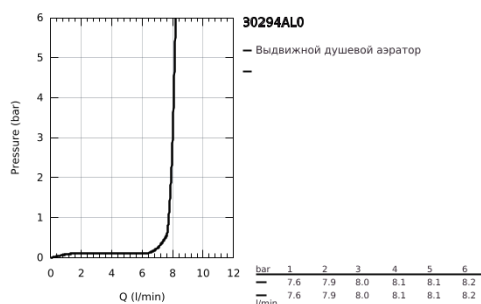

30 294 AL0 ESSENCE СМЕСИТЕЛЬ ОДНОРЫЧАЖНЫЙ ДЛЯ МОЙКИ, DN 15

ОПИСАНИЕ ПРОДУКТА

- Colour: темный графит, матовый
- монтаж на одно отверстие
- GROHE LongLife finish - стойкое долговечное покрытие
- GROHE SilkMove Плавность и точность управления - керамический картридж 28 мм
- выпрямитель потока
- со встроенным ограничителем температуры
- профессиональная лейка
- с гибким силиконовым шлангом GROHflexx kitchen
- переключатель режима струи: ламинарный / душевой SpeedClean
- автоматический возврат на ламинарный режим струи
- металлическая лейка
- MagneticDocking гарантирует легкое вытяжение и возврат головки аэратора в исходное положение
- поворотный излив
- угол поворота 360°
- с защитой от обратного потока
- гибкая подводка
- металлический крепежный набор
- максимальный расход (при 3 бар): 8,0 л/мин