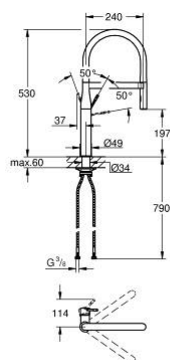

30 294 AL0 ESSENCE СМЕСИТЕЛЬ ОДНОРЫЧАЖНЫЙ ДЛЯ МОЙКИ, DN 15

ОПИСАНИЕ ПРОДУКТА

- Colour: темный графит, матовый
- монтаж на одно отверстие
- GROHE LongLife finish - стойкое долговечное покрытие
- GROHE SilkMove Плавность и точность управления - керамический картридж 28 мм
- выпрямитель потока
- со встроенным ограничителем температуры
- профессиональная лейка
- с гибким силиконовым шлангом GROHflexx kitchen
- переключатель режима струи: ламинарный / душевой SpeedClean
- автоматический возврат на ламинарный режим струи
- металлическая лейка
- MagneticDocking гарантирует легкое вытяжение и возврат головки аэратора в исходное положение
- поворотный излив
- угол поворота 360°
- с защитой от обратного потока
- гибкая подводка
- металлический крепежный набор
- максимальный расход (при 3 бар): 8,0 л/мин