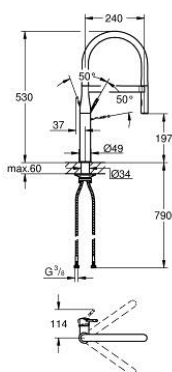

30 294 GL0 ESSENCE СМЕСИТЕЛЬ ОДНОРЫЧАЖНЫЙ ДЛЯ МОЙКИ, DN 15

ОПИСАНИЕ ПРОДУКТА

- Colour: холодный расцвет, глянец
- монтаж на одно отверстие
- GROHE LongLife finish - стойкое долговечное покрытие
- GROHE SilkMove Плавность и точность управления - керамический картридж 28 мм
- выпрямитель потока
- со встроенным ограничителем температуры
- профессиональная лейка
- с гибким силиконовым шлангом GRONflex kitchen
- переключатель режима струи: ламинарный / душевой SpeedClean
- автоматический возврат на ламинарный режим струи
- металлическая лейка
- MagneticDocking гарантирует легкое вытяжение и возврат головки аэратора в исходное положение
- поворотный излив
- угол поворота 360°
- с защитой от обратного потока
- гибкая подводка
- металлический крепежный набор
- максимальный расход (при 3 бар): 8,0 л/мин