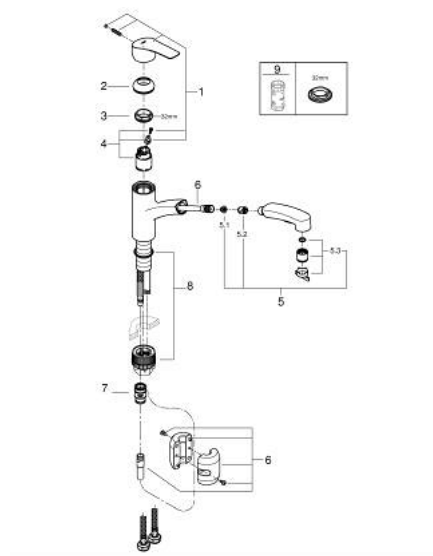

30 305 001 EUROSMART СМЕСИТЕЛЬ ОДНОРЫЧАЖНЫЙ ДЛЯ МОЙКИ, DN 15

ОПИСАНИЕ ПРОДУКТА

- Colour: хром
- с низким изливом
- монтаж на одно отверстие
- GROHE LongLife Finish - стойкое долговечное покрытие
- GROHE SilkMove Плавность и точность управления - керамический картридж 35 мм
- выпрямитель потока
- со встроенным ограничителем температуры
- Pull-Out spout for greater flexibility
- с двумя режимами струи
- автоматический возврат на ламинарный режим струи
- настраиваемый ограничитель потока
- поворотный литой излив
- угол поворота 90°
- Изолированный водоток - вода не контактирует с металлами корпуса смесителя
- гибкая подводка 3/8"
- металлический крепежный набор
- с защитой от обратного потока
- максимальный расход (при давлении 3 бара): 10,5 л/мин
- профессиональная серия

30 305 001 EUROSMART СМЕСИТЕЛЬ ОДНОРЫЧАЖНЫЙ ДЛЯ МОЙКИ, DN 15

ЗАПАСНЫЕ ЧАСТИ

- 1: Рычаг (Spare part-nr. 48530000)
- 2: Колпак (Spare part-nr. 46492000)
- 3: Screw ring (Spare part-nr. 46815000)
- 4: Картридж (Spare part-nr. 46374000)
- 5: Выдвижной излив (Spare part-nr. 46956000)
- 5.1: Сетка (Spare part-nr. 0676800M)
- 5.2: Обратный клапан (Spare part-nr. 08565000)
- 5.3: Регулятор струи (Spare part-nr. 48275000)
- 6: Душевой шланг (Spare part-nr. 48293000)
- 7: Переходник-защелка (Spare part-nr. 46338000)
- 8: Комплект крепежа (Spare part-nr. 48477000)
- 9: Ключ (Spare part-nr. 19332000)*