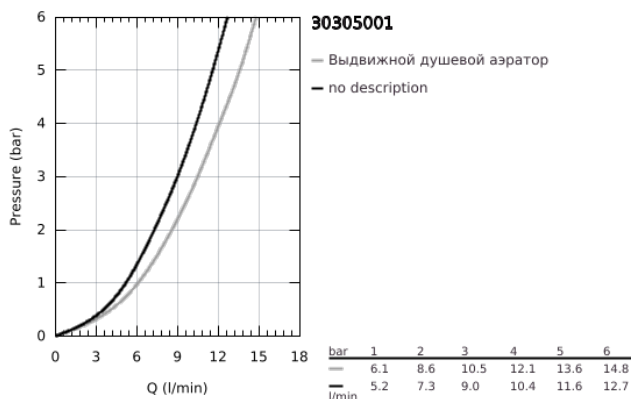

30 305 001 EUROSMART СМЕСИТЕЛЬ ОДНОРЫЧАЖНЫЙ ДЛЯ МОЙКИ, DN 15

ОПИСАНИЕ ПРОДУКТА

- Colour: хром
- с низким изливом
- монтаж на одно отверстие
- GROHE LongLife Finish - стойкое долговечное покрытие
- GROHE SilkMove Плавность и точность управления - керамический картридж 35 мм
- выпрямитель потока
- со встроенным ограничителем температуры
- Pull-Out spout for greater flexibility
- с двумя режимами струи
- автоматический возврат на ламинарный режим струи
- настраиваемый ограничитель потока
- поворотный литой излив
- угол поворота 90°
- Изолированный водоток - вода не контактирует с металлами корпуса смесителя
- гибкая подводка 3/8"
- металлический крепежный набор
- с защитой от обратного потока
- максимальный расход (при давлении 3 бара): 10,5 л/мин
- профессиональная серия