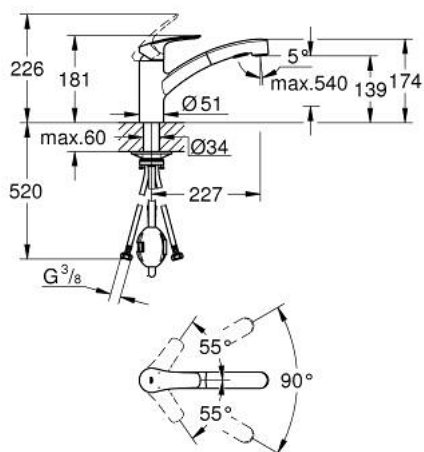

30 305 001 EUROSMART СМЕСИТЕЛЬ ОДНОРЫЧАЖНЫЙ ДЛЯ МОЙКИ, DN 15

ОПИСАНИЕ ПРОДУКТА

- Colour: хром
- с низким изливом
- монтаж на одно отверстие
- GROHE LongLife Finish - стойкое долговечное покрытие
- GROHE SilkMove Плавность и точность управления - керамический картридж 35 мм
- выпрямитель потока
- со встроенным ограничителем температуры
- Pull-Out spout for greater flexibility
- с двумя режимами струи
- автоматический возврат на ламинарный режим струи
- настраиваемый ограничитель потока
- поворотный литой излив
- угол поворота 90°
- Изолированный водоток - вода не контактирует с металлами корпуса смесителя
- гибкая подводка 3/8"
- металлический крепежный набор
- с защитой от обратного потока
- максимальный расход (при давлении 3 бара): 10,5 л/мин
- профессиональная серия

30 305 001 EUROSMART СМЕСИТЕЛЬ ОДНОРЫЧАЖНЫЙ ДЛЯ МОЙКИ, DN 15

ЗАПАСНЫЕ ЧАСТИ

- 1: Рычаг (Spare part-nr. 48530000)
- 2: Колпак (Spare part-nr. 46492000)
- 3: Screw ring (Spare part-nr. 46815000)
- 4: Картридж (Spare part-nr. 46374000)
- 5: Выдвижной излив (Spare part-nr. 46956000)
- 5.1: Сетка (Spare part-nr. 0676800M)
- 5.2: Обратный клапан (Spare part-nr. 08565000)
- 5.3: Регулятор струи (Spare part-nr. 48275000)
- 6: Душевой шланг (Spare part-nr. 48293000)
- 7: Переходник-защелка (Spare part-nr. 46338000)
- 8: Комплект крепежа (Spare part-nr. 48477000)
- 9: Ключ (Spare part-nr. 19332000)*