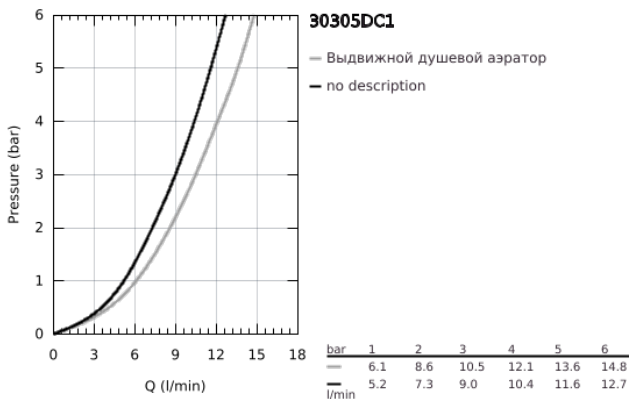

30 305 DC1 EUROSART СМЕСИТЕЛЬ ОДНОРЫЧАЖНЫЙ ДЛЯ МОЙКИ, DN 15

ОПИСАНИЕ ПРОДУКТА

- Colour: суперсталь
- с низким изливом
- монтаж на одно отверстие
- GROHE LongLife finish - стойкое долговечное покрытие
- GROHE SilkMove Плавность и точность управления - керамический картридж 35 мм
- выпрямитель потока
- со встроенным ограничителем температуры
- Pull-Out spout for greater flexibility
- с двумя режимами струи
- автоматический возврат на ламинарный режим струи
- настраиваемый ограничитель потока
- поворотный литой излив
- угол поворота 90°
- Изолированный водоток - вода не контактирует с металлами корпуса смесителя
- гибкая подводка 3/8"
- металлический крепежный набор
- с защитой от обратного потока
- максимальный расход (при давлении 3 бара): 10,5 л/мин
- профессиональная серия