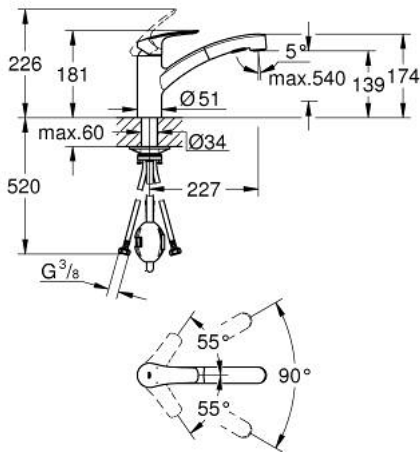

30 305 DC1 EUROSART СМЕСИТЕЛЬ ОДНОРЫЧАЖНЫЙ ДЛЯ МОЙКИ, DN 15

ОПИСАНИЕ ПРОДУКТА

- Colour: суперсталь
- с низким изливом
- монтаж на одно отверстие
- GROHE LongLife finish - стойкое долговечное покрытие
- GROHE SilkMove Плавность и точность управления - керамический картридж 35 мм
- выпрямитель потока
- со встроенным ограничителем температуры
- Pull-Out spout for greater flexibility
- с двумя режимами струи
- автоматический возврат на ламинарный режим струи
- настраиваемый ограничитель потока
- поворотный литой излив
- угол поворота 90°
- Изолированный водоток - вода не контактирует с металлами корпуса смесителя
- гибкая подводка 3/8"
- металлический крепежный набор
- с защитой от обратного потока
- максимальный расход (при давлении 3 бара): 10,5 л/мин
- профессиональная серия

30 305 DC1 EUROSART СМЕСИТЕЛЬ ОДНОРЫЧАЖНЫЙ ДЛЯ МОЙКИ, DN 15

ЗАПАСНЫЕ ЧАСТИ

- 1: Рычаг (Spare part-nr. 48530DC0)
 - 2: Колпак (Spare part-nr. 46492DC0)
 - 3: Screw ring (Spare part-nr. 46815000)
 - 4: Картридж (Spare part-nr. 46374000)
 - 5: Выдвижной излив (Spare part-nr. 46956DC0)
 - 5.1: Сетка (Spare part-nr. 0676800M)
 - 5.2: Обратный клапан (Spare part-nr. 08565000)
 - 5.3: Регулятор струи (Spare part-nr. 48275000)
 - 6: Душевой шланг (Spare part-nr. 48293000)
 - 7: Переходник-защелка (Spare part-nr. 46338000)
 - 8: Комплект крепежа (Spare part-nr. 48477000)
 - 9: Ключ (Spare part-nr. 19332000)*
- * Optional accessories