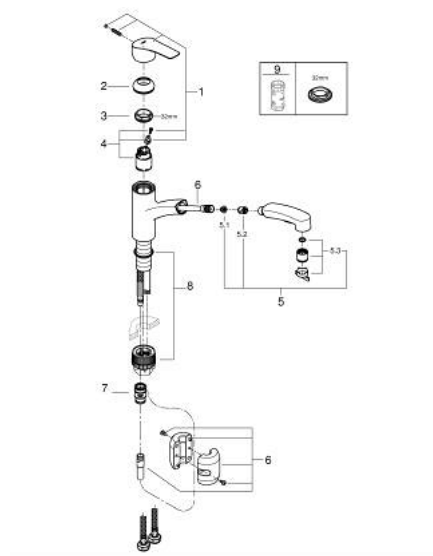

30 305 DC1 EUROSART СМЕСИТЕЛЬ ОДНОРЫЧАЖНЫЙ ДЛЯ МОЙКИ, DN 15

ОПИСАНИЕ ПРОДУКТА

- Colour: суперсталь
- с низким изливом
- монтаж на одно отверстие
- GROHE LongLife finish - стойкое долговечное покрытие
- GROHE SilkMove Плавность и точность управления - керамический картридж 35 мм
- выпрямитель потока
- со встроенным ограничителем температуры
- Pull-Out spout for greater flexibility
- с двумя режимами струи
- автоматический возврат на ламинарный режим струи
- настраиваемый ограничитель потока
- поворотный литой излив
- угол поворота 90°
- Изолированный водоток - вода не контактирует с металлами корпуса смесителя
- гибкая подводка 3/8"
- металлический крепежный набор
- с защитой от обратного потока
- максимальный расход (при давлении 3 бара): 10,5 л/мин
- профессиональная серия

30 305 DC1 EUROSART СМЕСИТЕЛЬ ОДНОРЫЧАЖНЫЙ ДЛЯ МОЙКИ, DN 15

ЗАПАСНЫЕ ЧАСТИ

- 1: Рычаг (Spare part-nr. 48530DC0)
 - 2: Колпак (Spare part-nr. 46492DC0)
 - 3: Screw ring (Spare part-nr. 46815000)
 - 4: Картридж (Spare part-nr. 46374000)
 - 5: Выдвижной излив (Spare part-nr. 46956DC0)
 - 5.1: Сетка (Spare part-nr. 0676800M)
 - 5.2: Обратный клапан (Spare part-nr. 08565000)
 - 5.3: Регулятор струи (Spare part-nr. 48275000)
 - 6: Душевой шланг (Spare part-nr. 48293000)
 - 7: Переходник-защелка (Spare part-nr. 46338000)
 - 8: Комплект крепежа (Spare part-nr. 48477000)
 - 9: Ключ (Spare part-nr. 19332000)*
- * Optional accessories