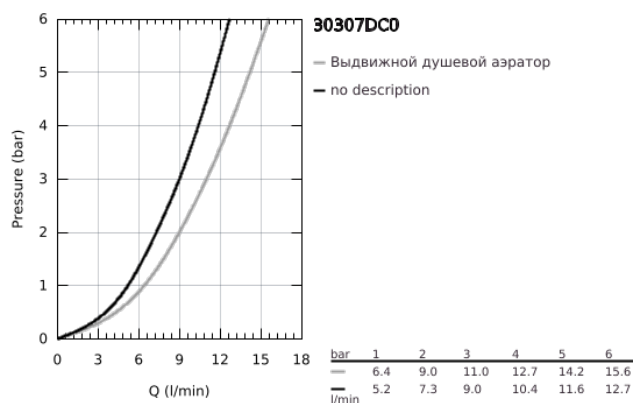

30 307 DC0 START СМЕСИТЕЛЬ ОДНОРЫЧАЖНЫЙ ДЛЯ МОЙКИ, DN 15

ОПИСАНИЕ ПРОДУКТА

- Colour: суперсталь
- монтаж на одно отверстие
- GROHE LongLife finish - стойкое долговечное покрытие
- GROHE SilkMove Плавность и точность управления - керамический картридж 35 мм
- со встроенным ограничителем температуры
- настраиваемый ограничитель потока
- поворотный трубкообразный излив
- Радиус поворота 90°
- угол поворота 90°
- Изолированный водоток - вода не контактирует с металлами корпуса смесителя
- Pull-Out spray for greater flexibility
- с двумя режимами струи
- автоматический возврат на ламинарный режим струи
- система быстрого монтажа
- с защитой от обратного потока