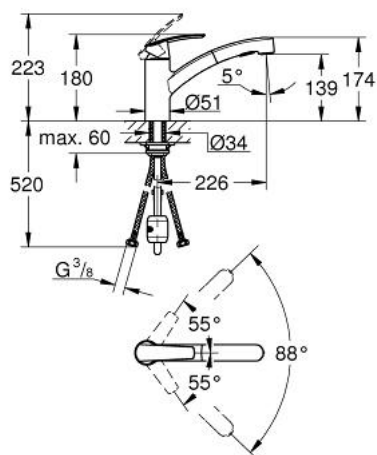

30 307 DC0 START СМЕСИТЕЛЬ ОДНОРЫЧАЖНЫЙ ДЛЯ МОЙКИ, DN 15

ОПИСАНИЕ ПРОДУКТА

- Colour: суперсталь
- монтаж на одно отверстие
- GROHE LongLife finish - стойкое долговечное покрытие
- GROHE SilkMove Плавность и точность управления - керамический картридж 35 мм
- со встроенным ограничителем температуры
- настраиваемый ограничитель потока
- поворотный трубкообразный излив
- Радиус поворота 90°
- угол поворота 90°
- Изолированный водоток - вода не контактирует с металлами корпуса смесителя
- Pull-Out spray for greater flexibility
- с двумя режимами струи
- автоматический возврат на ламинарный режим струи
- система быстрого монтажа
- с защитой от обратного потока

30 307 DC0 START СМЕСИТЕЛЬ ОДНОРЫЧАЖНЫЙ ДЛЯ МОЙКИ, DN 15

ЗАПАСНЫЕ ЧАСТИ

- 1: Рычаг (Spare part-nr. 46897DC0)
 - 2: Колпак (Spare part-nr. 46492DC0)
 - 3: Screw ring (Spare part-nr. 46815000)
 - 4: Картридж (Spare part-nr. 46374000)
 - 5: Выдвижной излив (Spare part-nr. 46956DC0)
 - 5.1: Сетка (Spare part-nr. 0676800M)
 - 5.2: Обратный клапан (Spare part-nr. 08565000)
 - 5.3: Регулятор струи (Spare part-nr. 48275000)
 - 6: Душевой шланг (Spare part-nr. 48293000)
 - 7: Переходник-защелка (Spare part-nr. 46338000)
 - 8: Обратное резьбовое соединение (Spare part-nr. 46346000)
 - 9: Стабилизирующая плашка (Spare part-nr. 05334000)
 - 10: Ключ (Spare part-nr. 19332000)*
- * Optional accessories