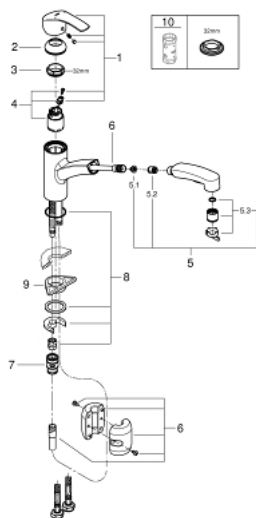

30 307 DC0 START СМЕСИТЕЛЬ ОДНОРЫЧАЖНЫЙ ДЛЯ МОЙКИ, DN 15

ОПИСАНИЕ ПРОДУКТА

- Colour: суперсталь
- монтаж на одно отверстие
- GROHE LongLife finish - стойкое долговечное покрытие
- GROHE SilkMove Плавность и точность управления - керамический картридж 35 мм
- со встроенным ограничителем температуры
- настраиваемый ограничитель потока
- поворотный трубкообразный излив
- Радиус поворота 90°
- угол поворота 90°
- Изолированный водоток - вода не контактирует с металлами корпуса смесителя
- Pull-Out spray for greater flexibility
- с двумя режимами струи
- автоматический возврат на ламинарный режим струи
- система быстрого монтажа
- с защитой от обратного потока

30 307 DC0 START СМЕСИТЕЛЬ ОДНОРЫЧАЖНЫЙ ДЛЯ МОЙКИ, DN 15

ЗАПАСНЫЕ ЧАСТИ

- 1: Рычаг (Spare part-nr. 46897DC0)
 - 2: Колпак (Spare part-nr. 46492DC0)
 - 3: Screw ring (Spare part-nr. 46815000)
 - 4: Картридж (Spare part-nr. 46374000)
 - 5: Выдвижной излив (Spare part-nr. 46956DC0)
 - 5.1: Сетка (Spare part-nr. 0676800M)
 - 5.2: Обратный клапан (Spare part-nr. 08565000)
 - 5.3: Регулятор струи (Spare part-nr. 48275000)
 - 6: Душевой шланг (Spare part-nr. 48293000)
 - 7: Переходник-защелка (Spare part-nr. 46338000)
 - 8: Обратное резьбовое соединение (Spare part-nr. 46346000)
 - 9: Стабилизирующая плашка (Spare part-nr. 05334000)
 - 10: Ключ (Spare part-nr. 19332000)*
- * Optional accessories