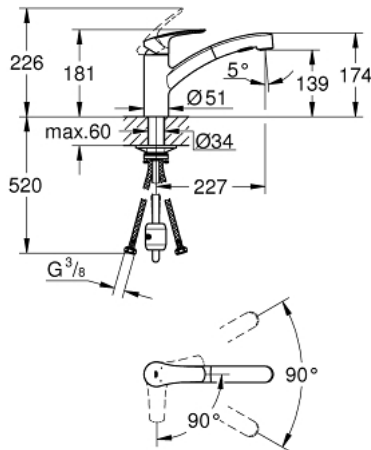

30 355 243 1 EUROSMART СМЕСИТЕЛЬ ОДНОРЫЧАЖНЫЙ ДЛЯ МОЙКИ, DN 15

ОПИСАНИЕ ПРОДУКТА

- Colour: матовый чёрный
- с низким изливом
- монтаж на одно отверстие
- GROHE SilkMove Плавность и точность управления - керамический картридж 35 мм
- OpenCold подача холодной воды в среднем положении рычага экономит горячую воду
- выпрямитель потока
- со встроенным ограничителем температуры
- Pull-Out spray for greater flexibility
- автоматический переключатель аэратор/SpeedClean душевая струя
- автоматическое возвратное переключение аэратор после выключения
- настраиваемый ограничитель потока
- поворотный литой излив
- угол поворота 90°
- Изолированный водоток - вода не контактирует с металлами корпуса смесителя
- гибкая подводка 3/8"
- металлический крепежный набор
- с защитой от обратного потока
- максимальный расход (при давлении 3 бара): 9 л/мин
- профессиональная серия