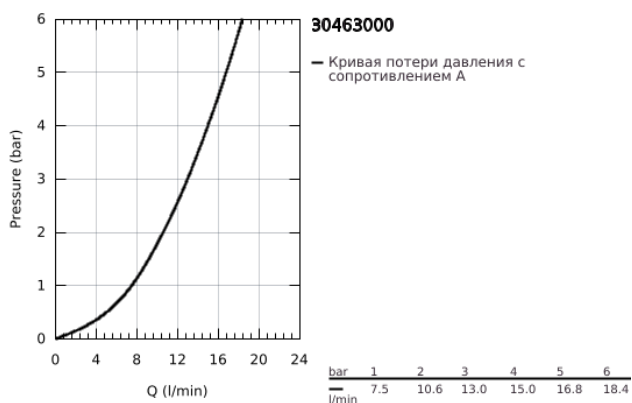

30 463 000 EUROSMART СМЕСИТЕЛЬ ОДНОРЫЧАЖНЫЙ ДЛЯ МОЙКИ, DN 15

ОПИСАНИЕ ПРОДУКТА

- Colour: хром
- средний излив
- монтаж на одно отверстие
- GROHE LongLife Finish - стойкое долговечное покрытие
- GROHE SilkMove Плавность и точность управления - керамический картридж 35 мм
- встроенный ограничитель температуры
- настраиваемый ограничитель потока
- поворотный литой излив
- угол поворота 140°
- Изолированный водоток - вода не контактирует с металлами корпуса смесителя
- гибкая подводка 3/8"
- металлический крепежный набор
- максимальный расход (при давлении 3 бара): 13 л/мин
- минимальное давление 1,0 бар
- профессиональная серия