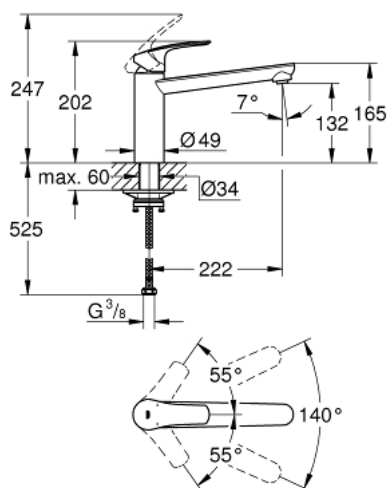

30 463 000 EUROSMART СМЕСИТЕЛЬ ОДНОРЫЧАЖНЫЙ ДЛЯ МОЙКИ, DN 15

ОПИСАНИЕ ПРОДУКТА

- Colour: хром
- средний излив
- монтаж на одно отверстие
- GROHE LongLife Finish - стойкое долговечное покрытие
- GROHE SilkMove Плавность и точность управления - керамический картридж 35 мм
- встроенный ограничитель температуры
- настраиваемый ограничитель потока
- поворотный литой излив
- угол поворота 140°
- Изолированный водоток - вода не контактирует с металлами корпуса смесителя
- гибкая подводка 3/8"
- металлический крепежный набор
- максимальный расход (при давлении 3 бара): 13 л/мин
- минимальное давление 1,0 бар
- профессиональная серия

30 463 000 EUROSMART СМЕСИТЕЛЬ ОДНОРЫЧАЖНЫЙ ДЛЯ МОЙКИ, DN 15

ЗАПАСНЫЕ ЧАСТИ

- 1: Рычаг (Spare part-nr. 48530000)
 - 2: Картридж (Spare part-nr. 46374000)
 - 3: Регулятор струи (Spare part-nr. 48264000)
 - 4: Schaftbefestigung (Spare part-nr. 48384000)
 - 5: Стабилизирующая плашка (Spare part-nr. 05334000)
 - 6: Ключ (Spare part-nr. 19332000)*
- * Optional accessories