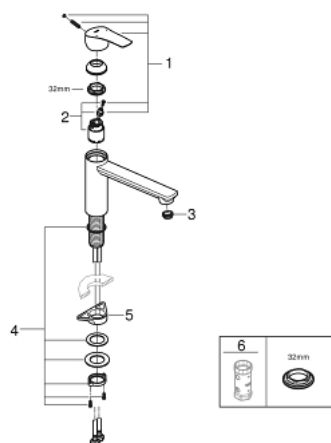

30 463 000 EUROSMART СМЕСИТЕЛЬ ОДНОРЫЧАЖНЫЙ ДЛЯ МОЙКИ, DN 15

ОПИСАНИЕ ПРОДУКТА

- Colour: хром
- средний излив
- монтаж на одно отверстие
- GROHE LongLife Finish - стойкое долговечное покрытие
- GROHE SilkMove Плавность и точность управления - керамический картридж 35 мм
- встроенный ограничитель температуры
- настраиваемый ограничитель потока
- поворотный литой излив
- угол поворота 140°
- Изолированный водоток - вода не контактирует с металлами корпуса смесителя
- гибкая подводка 3/8"
- металлический крепежный набор
- максимальный расход (при давлении 3 бара): 13 л/мин
- минимальное давление 1,0 бар
- профессиональная серия

30 463 000 EUROSMART СМЕСИТЕЛЬ ОДНОРЫЧАЖНЫЙ ДЛЯ МОЙКИ, DN 15

ЗАПАСНЫЕ ЧАСТИ

- 1: Рычаг (Spare part-nr. 48530000)
 - 2: Картридж (Spare part-nr. 46374000)
 - 3: Регулятор струи (Spare part-nr. 48264000)
 - 4: Schaftbefestigung (Spare part-nr. 48384000)
 - 5: Стабилизирующая плашка (Spare part-nr. 05334000)
 - 6: Ключ (Spare part-nr. 19332000)*
- * Optional accessories