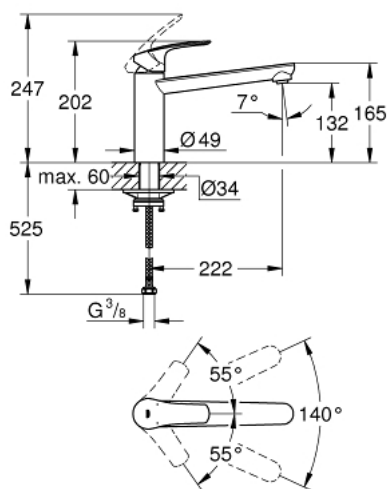

30 463 DC0 EUROSMA RT СМЕСИТЕЛЬ ОДНОРЫЧАЖНЫЙ ДЛЯ МОЙКИ, DN 15

ОПИСАНИЕ ПРОДУКТА

- Colour: суперсталь
- средний излив
- монтаж на одно отверстие
- GROHE LongLife finish - стойкое долговечное покрытие
- GROHE SilkMove Плавность и точность управления - керамический картридж 35 мм
- встроенный ограничитель температуры
- настраиваемый ограничитель потока
- поворотный литой излив
- угол поворота 140°
- Изолированный водоток - вода не контактирует с металлами корпуса смесителя
- гибкая подводка 3/8"
- металлический крепежный набор
- максимальный расход (при давлении 3 бара): 13 л/мин
- минимальное давление 1,0 бар
- профессиональная серия

30 463 DC0 EUROSART СМЕСИТЕЛЬ ОДНОРЫЧАЖНЫЙ ДЛЯ МОЙКИ, DN 15

ЗАПАСНЫЕ ЧАСТИ

- 1: Рычаг (Spare part-nr. 48530DC0)
 - 2: Картридж (Spare part-nr. 46374000)
 - 3: Регулятор струи (Spare part-nr. 48264000)
 - 4: Schaftbefestigung (Spare part-nr. 48384000)
 - 5: Стабилизирующая плашка (Spare part-nr. 05334000)
 - 6: Ключ (Spare part-nr. 19332000)*
- * Optional accessories