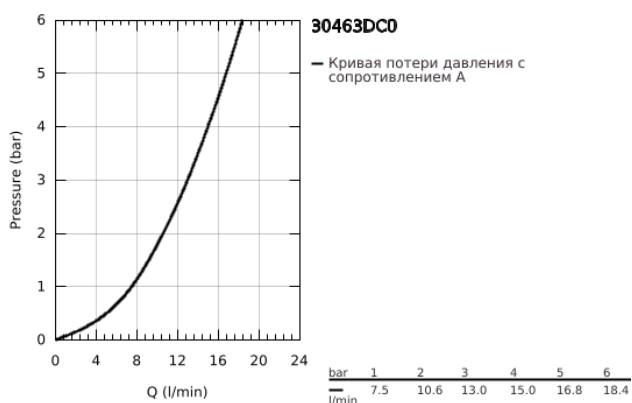

30 463 DC0 EUROSMA RT СМЕСИТЕЛЬ ОДНОРЫЧАЖНЫЙ ДЛЯ МОЙКИ, DN 15

ОПИСАНИЕ ПРОДУКТА

- Colour: суперсталь
- средний излив
- монтаж на одно отверстие
- GROHE LongLife finish - стойкое долговечное покрытие
- GROHE SilkMove Плавность и точность управления - керамический картридж 35 мм
- встроенный ограничитель температуры
- настраиваемый ограничитель потока
- поворотный литой излив
- угол поворота 140°
- Изолированный водоток - вода не контактирует с металлами корпуса смесителя
- гибкая подводка 3/8"
- металлический крепежный набор
- максимальный расход (при давлении 3 бара): 13 л/мин
- минимальное давление 1,0 бар
- профессиональная серия

30 463 DC0 EUROSART СМЕСИТЕЛЬ ОДНОРЫЧАЖНЫЙ ДЛЯ МОЙКИ, DN 15

ЗАПАСНЫЕ ЧАСТИ

- 1: Рычаг (Spare part-nr. 48530DC0)
 - 2: Картридж (Spare part-nr. 46374000)
 - 3: Регулятор струи (Spare part-nr. 48264000)
 - 4: Schaftbefestigung (Spare part-nr. 48384000)
 - 5: Стабилизирующая плашка (Spare part-nr. 05334000)
 - 6: Ключ (Spare part-nr. 19332000)*
- * Optional accessories