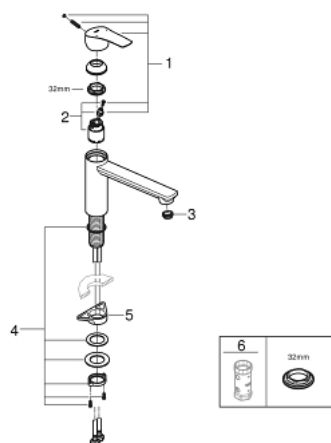

30 463 DC0 EUROSMA RT СМЕСИТЕЛЬ ОДНОРЫЧАЖНЫЙ ДЛЯ МОЙКИ, DN 15

ОПИСАНИЕ ПРОДУКТА

- Colour: суперсталь
- средний излив
- монтаж на одно отверстие
- GROHE LongLife finish - стойкое долговечное покрытие
- GROHE SilkMove Плавность и точность управления - керамический картридж 35 мм
- встроенный ограничитель температуры
- настраиваемый ограничитель потока
- поворотный литой излив
- угол поворота 140°
- Изолированный водоток - вода не контактирует с металлами корпуса смесителя
- гибкая подводка 3/8"
- металлический крепежный набор
- максимальный расход (при давлении 3 бара): 13 л/мин
- минимальное давление 1,0 бар
- профессиональная серия

30 463 DC0 EUROSART СМЕСИТЕЛЬ ОДНОРЫЧАЖНЫЙ ДЛЯ МОЙКИ, DN 15

ЗАПАСНЫЕ ЧАСТИ

- 1: Рычаг (Spare part-nr. 48530DC0)
 - 2: Картридж (Spare part-nr. 46374000)
 - 3: Регулятор струи (Spare part-nr. 48264000)
 - 4: Schaftbefestigung (Spare part-nr. 48384000)
 - 5: Стабилизирующая плашка (Spare part-nr. 05334000)
 - 6: Ключ (Spare part-nr. 19332000)*
- * Optional accessories