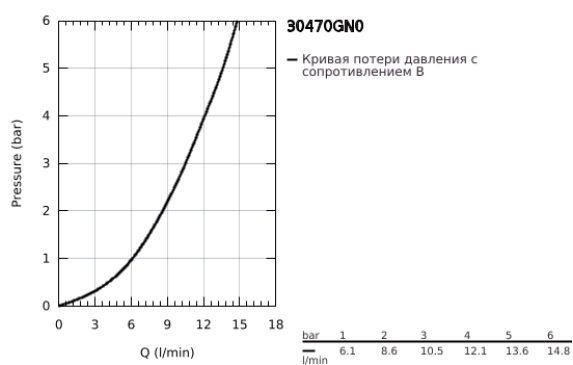

30 470 GN0 START СМЕСИТЕЛЬ ОДНОРЫЧАЖНЫЙ ДЛЯ МОЙКИ, DN 15

ОПИСАНИЕ ПРОДУКТА

- Colour: холодный расцвет, матовый
- с длинным изливом
- монтаж на одно отверстие
- GROHE LongLife finish - стойкое долговечное покрытие
- GROHE SilkMove Плавность и точность управления - керамический картридж 28 мм
- Изолированный водоток - вода не контактирует с металлами корпуса смесителя
- аэратор
- поворотный трубкообразный излив, диапазон поворота 150°
- гибкая подводка 3/8"
- QuickMount included

30 470 GN0 START СМЕСИТЕЛЬ ОДНОРЫЧАЖНЫЙ ДЛЯ МОЙКИ, DN 15

ЗАПАСНЫЕ ЧАСТИ

- 1: lever (Spare part-nr. 48531GN0)
- 2: Картридж (Spare part-nr. 46963000)
- 3: flow control (Spare part-nr. 101044GN00)
- 4: Страхочное кольцо (Spare part-nr. 4826600M)
- 5: Комплект крепежа (Spare part-nr. 48477000)
- 6: Стабилизирующая плашка (Spare part-nr. 05334000)