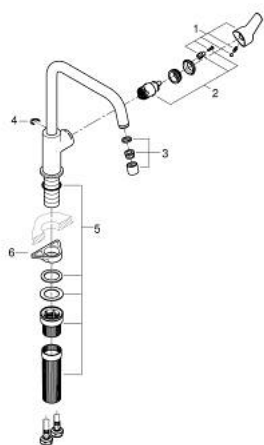

30 470 GN0 START СМЕСИТЕЛЬ ОДНОРЫЧАЖНЫЙ ДЛЯ МОЙКИ, DN 15

ОПИСАНИЕ ПРОДУКТА

- Colour: холодный расцвет, матовый
- с длинным изливом
- монтаж на одно отверстие
- GROHE LongLife finish - стойкое долговечное покрытие
- GROHE SilkMove Плавность и точность управления - керамический картридж 28 мм
- Изолированный водоток - вода не контактирует с металлами корпуса смесителя
- аэратор
- поворотный трубкообразный излив, диапазон поворота 150°
- гибкая подводка 3/8"
- QuickMount included

30 470 GN0 START СМЕСИТЕЛЬ ОДНОРЫЧАЖНЫЙ ДЛЯ МОЙКИ, DN 15

ЗАПАСНЫЕ ЧАСТИ

- 1: lever (Spare part-nr. 48531GN0)
- 2: Картридж (Spare part-nr. 46963000)
- 3: flow control (Spare part-nr. 101044GN00)
- 4: Страхочное кольцо (Spare part-nr. 4826600M)
- 5: Комплект крепежа (Spare part-nr. 48477000)
- 6: Стабилизирующая плашка (Spare part-nr. 05334000)