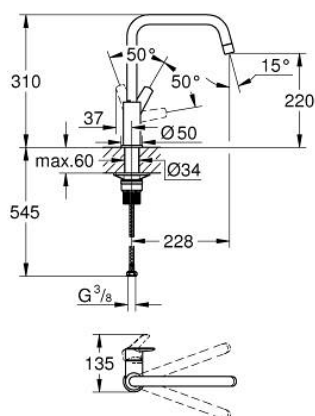

30 470 GN0 START СМЕСИТЕЛЬ ОДНОРЫЧАЖНЫЙ ДЛЯ МОЙКИ, DN 15

ОПИСАНИЕ ПРОДУКТА

- Colour: холодный расцвет, матовый
- с длинным изливом
- монтаж на одно отверстие
- GROHE LongLife finish - стойкое долговечное покрытие
- GROHE SilkMove Плавность и точность управления - керамический картридж 28 мм
- Изолированный водоток - вода не контактирует с металлами корпуса смесителя
- аэратор
- поворотный трубкообразный излив, диапазон поворота 150°
- гибкая подводка 3/8"
- QuickMount included

30 470 GN0 START СМЕСИТЕЛЬ ОДНОРЫЧАЖНЫЙ ДЛЯ МОЙКИ, DN 15

ЗАПАСНЫЕ ЧАСТИ

- 1: lever (Spare part-nr. 48531GN0)
- 2: Картридж (Spare part-nr. 46963000)
- 3: flow control (Spare part-nr. 101044GN00)
- 4: Страхочное кольцо (Spare part-nr. 4826600M)
- 5: Комплект крепежа (Spare part-nr. 48477000)
- 6: Стабилизирующая плашка (Spare part-nr. 05334000)