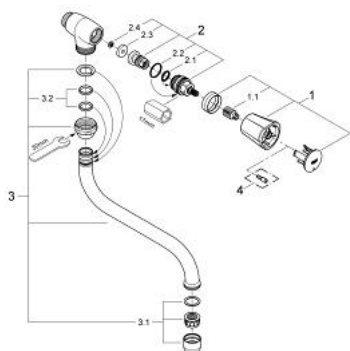

30 484 001 COSTA L НАСТЕННЫЙ ВЕНТИЛЬ, DN 15

ОПИСАНИЕ ПРОДУКТА

- Colour: хром
- настенный монтаж
- металлические рукоятки
- с теплоизоляцией
- привинчивающаяся
- маркировка: синяя
- GROHE LongLife finish - стойкое долговечное покрытие
- аэратор
- вентили GROHE Long-Life
- поворотный трубкообразный излив, диапазон поворота 360°
- вынос 200 мм
- максимальный расход (при давлении 3 бара): 13 л/мин

30 484 001 COSTA L НАСТЕННЫЙ ВЕНТИЛЬ, DN 15

ЗАПАСНЫЕ ЧАСТИ

- 1: Рычаг (Spare part-nr. 45994000)
 - 1.1: Переходник-защелка (Spare part-nr. 0538600M)
 - 2: Вентиль 1/2" (Spare part-nr. 07146000)
 - 2.1: O-кольцо $\varnothing 6 \times \varnothing 2$ (Spare part-nr. 0128300M)
 - 2.2: O-кольцо $\varnothing 18,2 \times \varnothing 1,7$ (Spare part-nr. 0392400M)
 - 2.3: Уплотнение (Spare part-nr. 0529100M)
 - 3: S-излив (Spare part-nr. 13084000)
 - 3.1: Аэратор (Spare part-nr. 13928000)
 - 3.2: Накладное кольцо (Spare part-nr. 0128500M)
 - 4: Винты для Costa/Avina (Spare part-nr. 48013000)*
- * Optional accessories