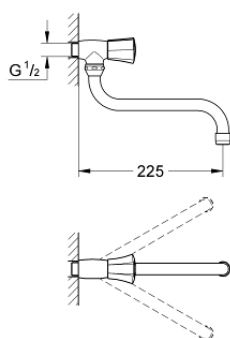

30 484 001 COSTA L НАСТЕННЫЙ ВЕНТИЛЬ, DN 15

ОПИСАНИЕ ПРОДУКТА

- Colour: хром
- настенный монтаж
- металлические рукоятки
- с теплоизоляцией
- привинчивающаяся
- маркировка: синяя
- GROHE LongLife finish - стойкое долговечное покрытие
- аэратор
- вентили GROHE Long-Life
- поворотный трубкообразный излив, диапазон поворота 360°
- вынос 200 мм
- максимальный расход (при давлении 3 бара): 13 л/мин

30 484 001 COSTA L НАСТЕННЫЙ ВЕНТИЛЬ, DN 15

ЗАПАСНЫЕ ЧАСТИ

- 1: Рычаг (Spare part-nr. 45994000)
 - 1.1: Переходник-защелка (Spare part-nr. 0538600M)
 - 2: Вентиль 1/2" (Spare part-nr. 07146000)
 - 2.1: O-кольцо $\varnothing 6 \times \varnothing 2$ (Spare part-nr. 0128300M)
 - 2.2: O-кольцо $\varnothing 18,2 \times \varnothing 1,7$ (Spare part-nr. 0392400M)
 - 2.3: Уплотнение (Spare part-nr. 0529100M)
 - 3: S-излив (Spare part-nr. 13084000)
 - 3.1: Аэратор (Spare part-nr. 13928000)
 - 3.2: Накладное кольцо (Spare part-nr. 0128500M)
 - 4: Винты для Costa/Avina (Spare part-nr. 48013000)*
- * Optional accessories