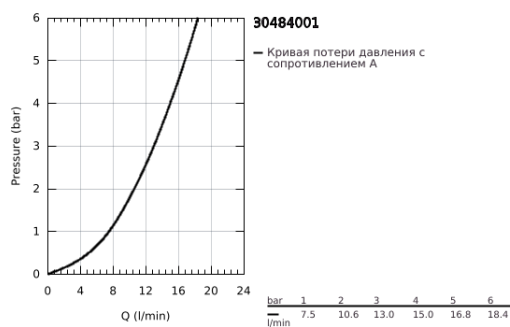

30 484 001 COSTA L НАСТЕННЫЙ ВЕНТИЛЬ, DN 15

ОПИСАНИЕ ПРОДУКТА

- Colour: хром
- настенный монтаж
- металлическая рукоятка
- с теплоизоляцией
- привинчивающаяся
- маркировка: синяя
- GROHE LongLife finish - стойкое долговечное покрытие
- аэратор
- вентили GROHE Long-Life
- поворотный трубкообразный излив, диапазон поворота 360°
- вынос 200 мм
- максимальный расход (при давлении 3 бара): 13 л/мин