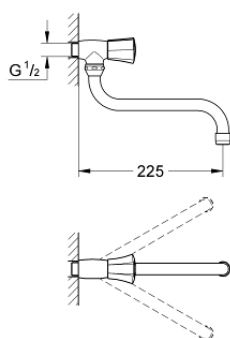

30 484 001 COSTA L НАСТЕННЫЙ ВЕНТИЛЬ, DN 15

ОПИСАНИЕ ПРОДУКТА

- Colour: хром
- настенный монтаж
- металлическая рукоятка
- с теплоизоляцией
- привинчивающаяся
- маркировка: синяя
- GROHE LongLife finish - стойкое долговечное покрытие
- аэратор
- вентили GROHE Long-Life
- поворотный трубкообразный излив, диапазон поворота 360°
- вынос 200 мм
- максимальный расход (при давлении 3 бара): 13 л/мин

30 484 001 COSTA L НАСТЕННЫЙ ВЕНТИЛЬ, DN 15

ЗАПАСНЫЕ ЧАСТИ

- 1: Рычаг (Spare part-nr. 45994000)
 - 1.1: Переходник-защелка (Spare part-nr. 0538600M)
 - 2: Вентиль 1/2" (Spare part-nr. 07146000)
 - 2.1: O-кольцо $\varnothing 6 \times \varnothing 2$ (Spare part-nr. 0128300M)
 - 2.2: O-кольцо $\varnothing 18,2 \times \varnothing 1,7$ (Spare part-nr. 0392400M)
 - 2.3: Уплотнение (Spare part-nr. 0529100M)
 - 3: S-излив (Spare part-nr. 13084000)
 - 3.1: Аэратор (Spare part-nr. 13928000)
 - 3.2: Накладное кольцо (Spare part-nr. 0128500M)
 - 4: Винты для Costa/Avina (Spare part-nr. 48013000)*
- * Optional accessories