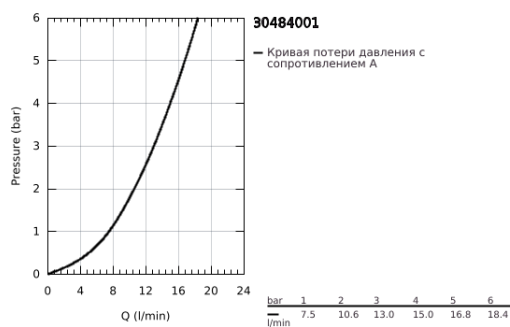

30 484 001 COSTA L НАСТЕННЫЙ ВЕНТИЛЬ, DN 15

ОПИСАНИЕ ПРОДУКТА

- Colour: хром
- настенный монтаж
- металлические рукоятки
- с теплоизоляцией
- привинчивающаяся
- маркировка: синяя
- GROHE LongLife finish - стойкое долговечное покрытие
- аэратор
- вентили GROHE Long-Life
- поворотный трубкообразный излив, диапазон поворота 360°
- вынос 200 мм
- максимальный расход (при давлении 3 бара): 13 л/мин