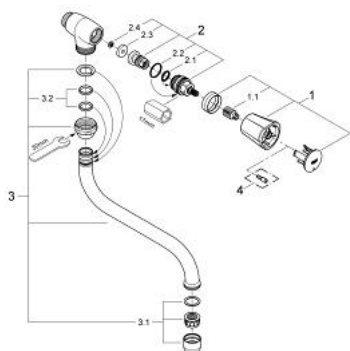

30 484 001 COSTA L НАСТЕННЫЙ ВЕНТИЛЬ, DN 15

ОПИСАНИЕ ПРОДУКТА

- Colour: хром
- настенный монтаж
- металлическая рукоятка
- с теплоизоляцией
- привинчивающаяся
- маркировка: синяя
- GROHE LongLife finish - стойкое долговечное покрытие
- аэратор
- вентили GROHE Long-Life
- поворотный трубкообразный излив, диапазон поворота 360°
- вынос 200 мм
- максимальный расход (при давлении 3 бара): 13 л/мин

30 484 001 COSTA L НАСТЕННЫЙ ВЕНТИЛЬ, DN 15

ЗАПАСНЫЕ ЧАСТИ

- 1: Рычаг (Spare part-nr. 45994000)
 - 1.1: Переходник-защелка (Spare part-nr. 0538600M)
 - 2: Вентиль 1/2" (Spare part-nr. 07146000)
 - 2.1: O-кольцо $\varnothing 6 \times \varnothing 2$ (Spare part-nr. 0128300M)
 - 2.2: O-кольцо $\varnothing 18,2 \times \varnothing 1,7$ (Spare part-nr. 0392400M)
 - 2.3: Уплотнение (Spare part-nr. 0529100M)
 - 3: S-излив (Spare part-nr. 13084000)
 - 3.1: Аэратор (Spare part-nr. 13928000)
 - 3.2: Накладное кольцо (Spare part-nr. 0128500M)
 - 4: Винты для Costa/Avina (Spare part-nr. 48013000)*
- * Optional accessories