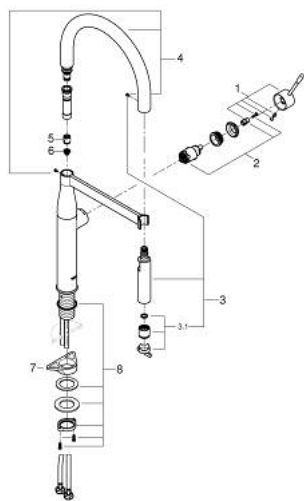

## 30 503 000 ESSENCE СМЕСИТЕЛЬ ОДНОРЫЧАЖНЫЙ ДЛЯ МОЙКИ, DN 15

### ОПИСАНИЕ ПРОДУКТА

- Colour: хром
- монтаж на одно отверстие
- GROHE LongLife Finish - стойкое долговечное покрытие
- GROHE SilkMove Плавность и точность управления - керамический картридж 28 мм
- выпрямитель потока
- со встроенным ограничителем температуры
- профессиональная лейка
- с гибким силиконовым шлангом GRONflex kitchen
- переключатель режима струи: ламинарный / душевой SpeedClean
- автоматический возврат на ламинарный режим струи
- металлическая лейка
- MagneticDocking гарантирует легкое вытяжение и возврат головки аэратора в исходное положение
- поворотный излив
- угол поворота 360°
- с защитой от обратного потока
- гибкая подводка
- металлический крепежный набор
- максимальный расход (при 3 бар): 8,0 л/мин
- профессиональная серия

30 503 000 **ESSENCE СМЕСИТЕЛЬ ОДНОРЫЧАЖНЫЙ ДЛЯ МОЙКИ, DN 15**

**ЗАПАСНЫЕ ЧАСТИ**

- 1: Рычаг (Spare part-nr. 46927000)
- 2: Картридж (Spare part-nr. 46963000)
- 3: Выдвижной излив (Spare part-nr. 46965000)
- 3.1: Регулятор струи (Spare part-nr. 48347000)
- 4: Душевой шланг (Spare part-nr. 46964KK0)
- 5: Обратный клапан (Spare part-nr. 08565000)
- 6: Сетка (Spare part-nr. 0676800M)
- 7: Стабилизирующая плашка (Spare part-nr. 05334000)
- 8: Schaftbefestigung (Spare part-nr. 48384000)