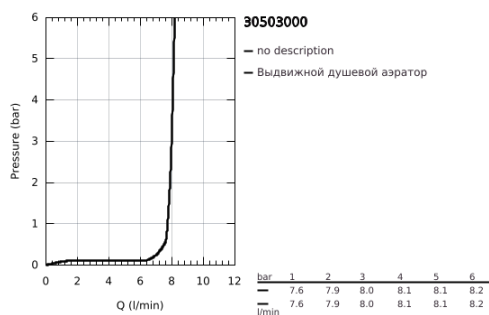

## 30 503 000 ESSENCE СМЕСИТЕЛЬ ОДНОРЫЧАЖНЫЙ ДЛЯ МОЙКИ, DN 15

### ОПИСАНИЕ ПРОДУКТА

- Colour: хром
- монтаж на одно отверстие
- GROHE LongLife Finish - стойкое долговечное покрытие
- GROHE SilkMove Плавность и точность управления - керамический картридж 28 мм
- выпрямитель потока
- со встроенным ограничителем температуры
- профессиональная лейка
- с гибким силиконовым шлангом GRONflex kitchen
- переключатель режима струи: ламинарный / душевой SpeedClean
- автоматический возврат на ламинарный режим струи
- металлическая лейка
- MagneticDocking гарантирует легкое вытяжение и возврат головки аэратора в исходное положение
- поворотный излив
- угол поворота 360°
- с защитой от обратного потока
- гибкая подводка
- металлический крепежный набор
- максимальный расход (при 3 бар): 8,0 л/мин
- профессиональная серия