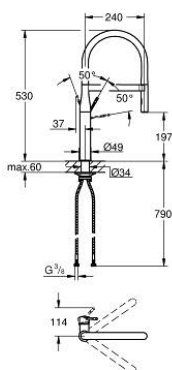

## 30 503 000 ESSENCE СМЕСИТЕЛЬ ОДНОРЫЧАЖНЫЙ ДЛЯ МОЙКИ, DN 15

### ОПИСАНИЕ ПРОДУКТА

- Colour: хром
- монтаж на одно отверстие
- GROHE LongLife Finish - стойкое долговечное покрытие
- GROHE SilkMove Плавность и точность управления - керамический картридж 28 мм
- выпрямитель потока
- со встроенным ограничителем температуры
- профессиональная лейка
- с гибким силиконовым шлангом GRONflex kitchen
- переключатель режима струи: ламинарный / душевой SpeedClean
- автоматический возврат на ламинарный режим струи
- металлическая лейка
- MagneticDocking гарантирует легкое вытяжение и возврат головки аэратора в исходное положение
- поворотный излив
- угол поворота 360°
- с защитой от обратного потока
- гибкая подводка
- металлический крепежный набор
- максимальный расход (при 3 бар): 8,0 л/мин
- профессиональная серия

30 503 000 **ESSENCE СМЕСИТЕЛЬ ОДНОРЫЧАЖНЫЙ ДЛЯ МОЙКИ, DN 15**

**ЗАПАСНЫЕ ЧАСТИ**

- 1: Рычаг (Spare part-nr. 46927000)
- 2: Картридж (Spare part-nr. 46963000)
- 3: Выдвижной излив (Spare part-nr. 46965000)
- 3.1: Регулятор струи (Spare part-nr. 48347000)
- 4: Душевой шланг (Spare part-nr. 46964KK0)
- 5: Обратный клапан (Spare part-nr. 08565000)
- 6: Сетка (Spare part-nr. 0676800M)
- 7: Стабилизирующая плашка (Spare part-nr. 05334000)
- 8: Schaftbefestigung (Spare part-nr. 48384000)