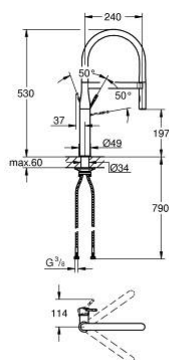

## 30 503 DC0 ESSENCE СМЕСИТЕЛЬ ОДНОРЫЧАЖНЫЙ ДЛЯ МОЙКИ, DN 15

### ОПИСАНИЕ ПРОДУКТА

- Colour: суперсталь
- монтаж на одно отверстие
- GROHE LongLife finish - стойкое долговечное покрытие
- GROHE SilkMove Плавность и точность управления - керамический картридж 28 мм
- выпрямитель потока
- со встроенным ограничителем температуры
- профессиональная лейка
- с гибким силиконовым шлангом GRONflex kitchen
- переключатель режима струи: ламинарный / душевой SpeedClean
- автоматический возврат на ламинарный режим струи
- металлическая лейка
- MagneticDocking гарантирует легкое вытяжение и возврат головки аэратора в исходное положение
- поворотный излив
- угол поворота 360°
- с защитой от обратного потока
- гибкая подводка
- металлический крепежный набор
- максимальный расход (при 3 бар): 8,0 л/мин
- профессиональная серия