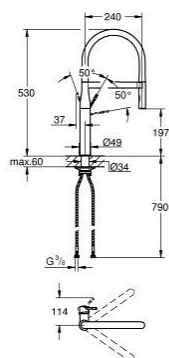

## 30 503 KF0 ESSENCE СМЕСИТЕЛЬ ОДНОРЫЧАЖНЫЙ ДЛЯ МОЙКИ, DN 15

### ОПИСАНИЕ ПРОДУКТА

- Colour: фантомный чёрный
- монтаж на одно отверстие
- GROHE SilkMove Плавность и точность управления - керамический картридж 28 мм
- выпрямитель потока
- со встроенным ограничителем температуры
- профессиональная лейка
- с гибким силиконовым шлангом GROHflexx kitchen
- переключатель режима струи: ламинарный / душевой SpeedClean
- автоматический возврат на ламинарный режим струи
- металлическая лейка
- MagneticDocking гарантирует легкое вытяжение и возврат головки аэратора в исходное положение
- поворотный излив
- угол поворота 360°
- с защитой от обратного потока
- гибкая подводка
- металлический крепежный набор
- максимальный расход (при 3 бар): 8,0 л/мин
- профессиональная серия

### ЗАПАСНЫЕ ЧАСТИ

- 1: lever (Spare part-nr. 46927KF0)
- 2: Картридж (Spare part-nr. 46963000)
- 3: pull out spray (Spare part-nr. 46965KF0)
- 3.1: Регулятор струи (Spare part-nr. 48347000)
- 4: Душевой шланг (Spare part-nr. 46964KK0)
- 5: Обратный клапан (Spare part-nr. 08565000)
- 6: Сетка (Spare part-nr. 0676800M)
- 7: Стабилизирующая плашка (Spare part-nr. 05334000)
- 8: Schaftbefestigung (Spare part-nr. 48384000)