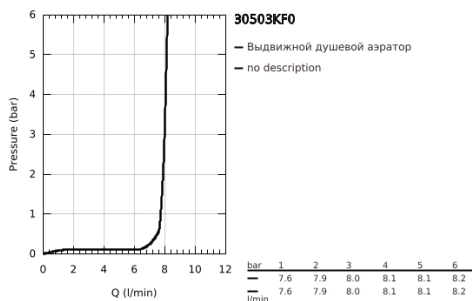

## 30 503 KF0 ESSENCE СМЕСИТЕЛЬ ОДНОРЫЧАЖНЫЙ ДЛЯ МОЙКИ, DN 15

### ОПИСАНИЕ ПРОДУКТА

- Colour: фантомный чёрный
- монтаж на одно отверстие
- GROHE SilkMove Плавность и точность управления - керамический картридж 28 мм
- выпрямитель потока
- со встроенным ограничителем температуры
- профессиональная лейка
- с гибким силиконовым шлангом GROHflexx kitchen
- переключатель режима струи: ламинарный / душевой SpeedClean
- автоматический возврат на ламинарный режим струи
- металлическая лейка
- MagneticDocking гарантирует легкое вытяжение и возврат головки аэратора в исходное положение
- поворотный излив
- угол поворота 360°
- с защитой от обратного потока
- гибкая подводка
- металлический крепежный набор
- максимальный расход (при 3 бар): 8,0 л/мин
- профессиональная серия