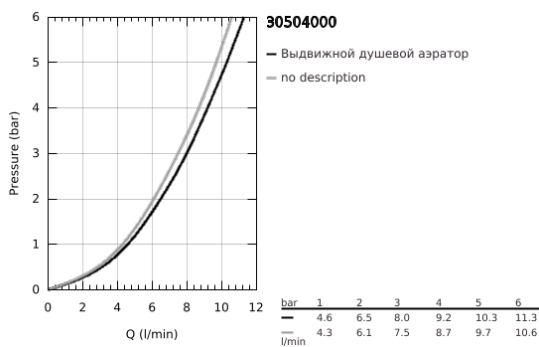

30 504 000 ESSENCE СМЕСИТЕЛЬ ОДНОРЫЧАЖНЫЙ ДЛЯ МОЙКИ, DN 15

ОПИСАНИЕ ПРОДУКТА

- Colour: хром
- с длинным изливом
- монтаж на одно отверстие
- GROHE LongLife Finish - стойкое долговечное покрытие
- GROHE SilkMove Плавность и точность управления - керамический картридж 28 мм
- Pull-Out spout for greater flexibility
- Easy Docking Function Легкое вытягивание и возврат на место выдвижного излива
- выпрямитель потока
- с двумя режимами струи
- автоматический возврат на ламинарный режим струи
- металл
- поворотный трубкообразный излив, диапазон поворота 360°
- встроенный обратный клапан
- с защитой от обратного потока
- гибкая подводка
- металлический крепежный набор
- встроенный ограничитель температуры
- минимальное давление 1,0 бар
- максимальный расход (при 3 бар): 8,0 л/мин
- профессиональная серия

30 504 000 ESSENCE СМЕСИТЕЛЬ ОДНОРЫЧАЖНЫЙ ДЛЯ МОЙКИ, DN 15

ЗАПАСНЫЕ ЧАСТИ

- 1: Рычаг (Spare part-nr. 46927000)
- 2: Картридж (Spare part-nr. 46580000)
- 3: Выдвижной излив (Spare part-nr. 46926000)
- 3.1: Сетка (Spare part-nr. 0676800M)
- 3.2: Обратный клапан (Spare part-nr. 08565000)
- 3.3: Регулятор струи (Spare part-nr. 48275000)
- 4: Шланг выдвижной (Spare part-nr. 48293000)
- 5: Schaftbefestigung (Spare part-nr. 48384000)
- 6: Стабилизирующая плашка (Spare part-nr. 05334000)