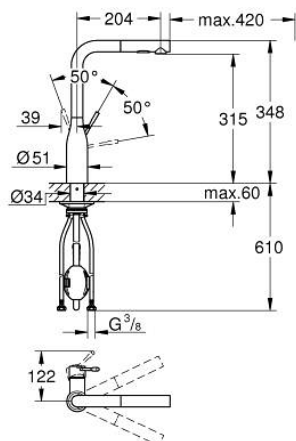

30 504 000 ESSENCE СМЕСИТЕЛЬ ОДНОРЫЧАЖНЫЙ ДЛЯ МОЙКИ, DN 15

ОПИСАНИЕ ПРОДУКТА

- Colour: хром
- с длинным изливом
- монтаж на одно отверстие
- GROHE LongLife Finish - стойкое долговечное покрытие
- GROHE SilkMove Плавность и точность управления - керамический картридж 28 мм
- Pull-Out spout for greater flexibility
- Easy Docking Function Легкое вытягивание и возврат на место выдвижного излива
- выпрямитель потока
- с двумя режимами струи
- автоматический возврат на ламинарный режим струи
- металл
- поворотный трубкообразный излив, диапазон поворота 360°
- встроенный обратный клапан
- с защитой от обратного потока
- гибкая подводка
- металлический крепежный набор
- встроенный ограничитель температуры
- минимальное давление 1,0 бар
- максимальный расход (при 3 бар): 8,0 л/мин
- профессиональная серия

30 504 000 ESSENCE СМЕСИТЕЛЬ ОДНОРЫЧАЖНЫЙ ДЛЯ МОЙКИ, DN 15

ЗАПАСНЫЕ ЧАСТИ

- 1: Рычаг (Spare part-nr. 46927000)
- 2: Картридж (Spare part-nr. 46580000)
- 3: Выдвижной излив (Spare part-nr. 46926000)
- 3.1: Сетка (Spare part-nr. 0676800M)
- 3.2: Обратный клапан (Spare part-nr. 08565000)
- 3.3: Регулятор струи (Spare part-nr. 48275000)
- 4: Шланг выдвижной (Spare part-nr. 48293000)
- 5: Schaftbefestigung (Spare part-nr. 48384000)
- 6: Стабилизирующая плашка (Spare part-nr. 05334000)