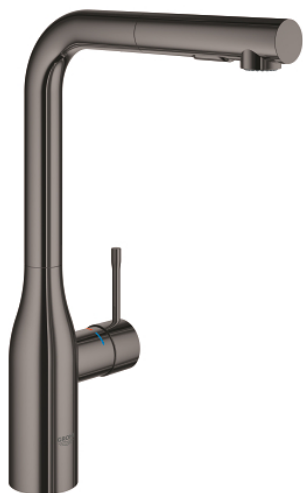

30 504 A00 ESSENCE СМЕСИТЕЛЬ ОДНОРЫЧАЖНЫЙ ДЛЯ МОЙКИ, DN 15

ОПИСАНИЕ ПРОДУКТА

- Colour: темный графит, глянец
- с длинным изливом
- монтаж на одно отверстие
- GROHE LongLife finish - стойкое долговечное покрытие
- GROHE SilkMove Плавность и точность управления - керамический картридж 28 мм
- Pull-Out spout for greater flexibility
- выпрямитель потока
- с двумя режимами струи
- автоматический возврат на ламинарный режим струи
- металл
- поворотный трубкообразный излив, диапазон поворота 360°
- встроенный обратный клапан
- с защитой от обратного потока
- гибкая подводка
- металлический крепежный набор
- встроенный ограничитель температуры
- максимальный расход (при 3 бар): 8,0 л/мин
- минимальное давление 1,0 бар
- профессиональная серия