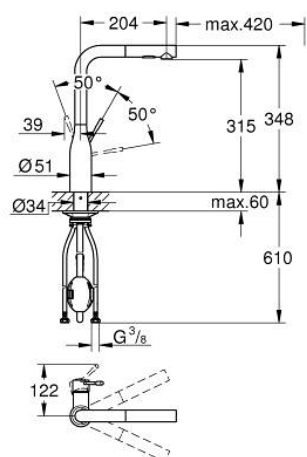

30 504 AL0 ESSENCE СМЕСИТЕЛЬ ОДНОРЫЧАЖНЫЙ ДЛЯ МОЙКИ, DN 15

ОПИСАНИЕ ПРОДУКТА

- Colour: темный графит, матовый
- с длинным изливом
- монтаж на одно отверстие
- GROHE LongLife finish - стойкое долговечное покрытие
- GROHE SilkMove Плавность и точность управления - керамический картридж 28 мм
- Pull-Out spout for greater flexibility
- выпрямитель потока
- с двумя режимами струи
- автоматический возврат на ламинарный режим струи
- металл
- поворотный трубкообразный излив, диапазон поворота 360°
- встроенный обратный клапан
- с защитой от обратного потока
- гибкая подводка
- металлический крепежный набор
- встроенный ограничитель температуры
- максимальный расход (при 3 бар): 8,0 л/мин
- минимальное давление 1,0 бар
- профессиональная серия

30 504 AL0 ESSENCE СМЕСИТЕЛЬ ОДНОРЫЧАЖНЫЙ ДЛЯ МОЙКИ, DN 15

ЗАПАСНЫЕ ЧАСТИ

- 1: Рычаг (Spare part-nr. 46927AL0)
- 2: Картридж (Spare part-nr. 46580000)
- 3: Выдвижной излив (Spare part-nr. 46926AL0)
- 3.1: Сетка (Spare part-nr. 0676800M)
- 3.2: Обратный клапан (Spare part-nr. 08565000)
- 3.3: Регулятор струи (Spare part-nr. 48275000)
- 4: Шланг выдвижной (Spare part-nr. 48293000)
- 5: Schaftbefestigung (Spare part-nr. 48384000)
- 6: Стабилизирующая плашка (Spare part-nr. 05334000)