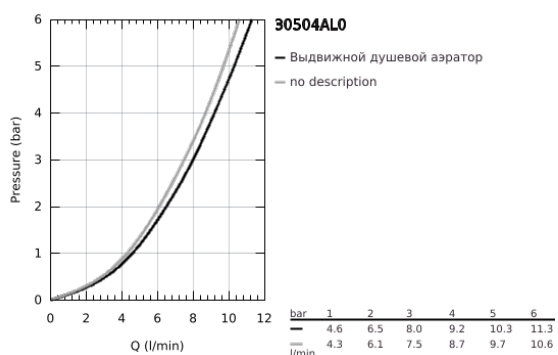

30 504 AL0 ESSENCE СМЕСИТЕЛЬ ОДНОРЫЧАЖНЫЙ ДЛЯ МОЙКИ, DN 15

ОПИСАНИЕ ПРОДУКТА

- Colour: темный графит, матовый
- с длинным изливом
- монтаж на одно отверстие
- GROHE LongLife finish - стойкое долговечное покрытие
- GROHE SilkMove Плавность и точность управления - керамический картридж 28 мм
- Pull-Out spout for greater flexibility
- выпрямитель потока
- с двумя режимами струи
- автоматический возврат на ламинарный режим струи
- металл
- поворотный трубкообразный излив, диапазон поворота 360°
- встроенный обратный клапан
- с защитой от обратного потока
- гибкая подводка
- металлический крепежный набор
- встроенный ограничитель температуры
- максимальный расход (при 3 бар): 8,0 л/мин
- минимальное давление 1,0 бар
- профессиональная серия

30 504 AL0 ESSENCE СМЕСИТЕЛЬ ОДНОРЫЧАЖНЫЙ ДЛЯ МОЙКИ, DN 15

ЗАПАСНЫЕ ЧАСТИ

- 1: Рычаг (Spare part-nr. 46927AL0)
- 2: Картридж (Spare part-nr. 46580000)
- 3: Выдвижной излив (Spare part-nr. 46926AL0)
- 3.1: Сетка (Spare part-nr. 0676800M)
- 3.2: Обратный клапан (Spare part-nr. 08565000)
- 3.3: Регулятор струи (Spare part-nr. 48275000)
- 4: Шланг выдвижной (Spare part-nr. 48293000)
- 5: Schaftbefestigung (Spare part-nr. 48384000)
- 6: Стабилизирующая плашка (Spare part-nr. 05334000)