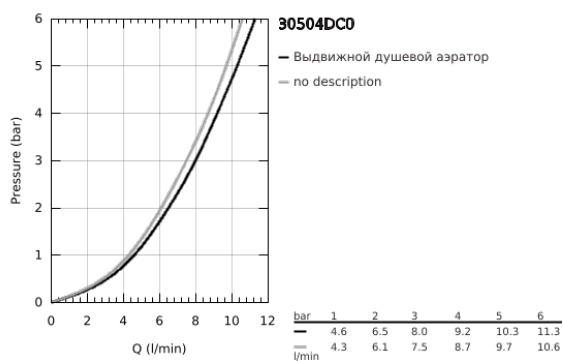

30 504 DC0 ESSENCE СМЕСИТЕЛЬ ОДНОРЫЧАЖНЫЙ ДЛЯ МОЙКИ, DN 15

ОПИСАНИЕ ПРОДУКТА

- Colour: суперсталь
- с длинным изливом
- монтаж на одно отверстие
- GROHE LongLife finish - стойкое долговечное покрытие
- GROHE SilkMove Плавность и точность управления - керамический картридж 28 мм
- Pull-Out spout for greater flexibility
- выпрямитель потока
- с двумя режимами струи
- автоматический возврат на ламинарный режим струи
- металл
- поворотный трубкообразный излив, диапазон поворота 360°
- встроенный обратный клапан
- с защитой от обратного потока
- гибкая подводка
- металлический крепежный набор
- встроенный ограничитель температуры
- максимальный расход (при 3 бар): 8,0 л/мин
- минимальное давление 1,0 бар
- профессиональная серия

30 504 DC0 ESSENCE СМЕСИТЕЛЬ ОДНОРЫЧАЖНЫЙ ДЛЯ МОЙКИ, DN 15

ЗАПАСНЫЕ ЧАСТИ

- 1: Рычаг (Spare part-nr. 46927DC0)
- 2: Картридж (Spare part-nr. 46580000)
- 3: Выдвижной излив (Spare part-nr. 46926DC0)
- 3.1: Сетка (Spare part-nr. 0676800M)
- 3.2: Обратный клапан (Spare part-nr. 08565000)
- 3.3: Регулятор струи (Spare part-nr. 48275000)
- 4: Шланг выдвижной (Spare part-nr. 48293000)
- 5: Schaftbefestigung (Spare part-nr. 48384000)
- 6: Стабилизирующая плашка (Spare part-nr. 05334000)