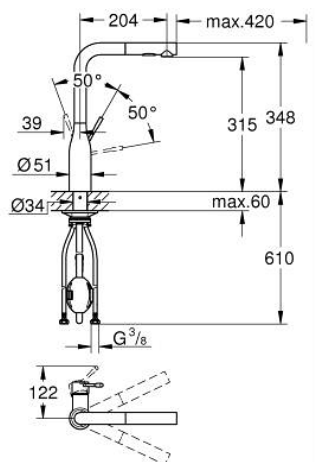

30 504 DC0 ESSENCE СМЕСИТЕЛЬ ОДНОРЫЧАЖНЫЙ ДЛЯ МОЙКИ, DN 15

ОПИСАНИЕ ПРОДУКТА

- Colour: суперсталь
- с длинным изливом
- монтаж на одно отверстие
- GROHE LongLife finish - стойкое долговечное покрытие
- GROHE SilkMove Плавность и точность управления - керамический картридж 28 мм
- Pull-Out spout for greater flexibility
- выпрямитель потока
- с двумя режимами струи
- автоматический возврат на ламинарный режим струи
- металл
- поворотный трубкообразный излив, диапазон поворота 360°
- встроенный обратный клапан
- с защитой от обратного потока
- гибкая подводка
- металлический крепежный набор
- встроенный ограничитель температуры
- максимальный расход (при 3 бар): 8,0 л/мин
- минимальное давление 1,0 бар
- профессиональная серия

30 504 DC0 ESSENCE СМЕСИТЕЛЬ ОДНОРЫЧАЖНЫЙ ДЛЯ МОЙКИ, DN 15

ЗАПАСНЫЕ ЧАСТИ

- 1: Рычаг (Spare part-nr. 46927DC0)
- 2: Картридж (Spare part-nr. 46580000)
- 3: Выдвижной излив (Spare part-nr. 46926DC0)
- 3.1: Сетка (Spare part-nr. 0676800M)
- 3.2: Обратный клапан (Spare part-nr. 08565000)
- 3.3: Регулятор струи (Spare part-nr. 48275000)
- 4: Шланг выдвижной (Spare part-nr. 48293000)
- 5: Schaftbefestigung (Spare part-nr. 48384000)
- 6: Стабилизирующая плашка (Spare part-nr. 05334000)