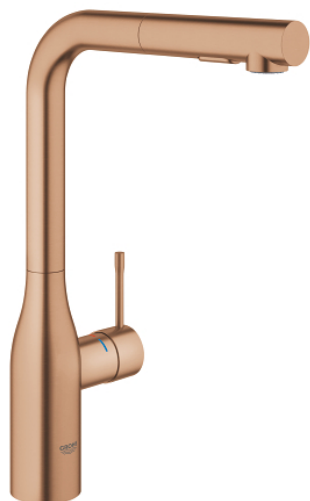

30 504 DL0 ESSENCE СМЕСИТЕЛЬ ОДНОРЫЧАЖНЫЙ ДЛЯ МОЙКИ, DN 15

ОПИСАНИЕ ПРОДУКТА

- Colour: теплый закат, матовый
- с длинным изливом
- монтаж на одно отверстие
- GROHE LongLife finish - стойкое долговечное покрытие
- GROHE SilkMove Плавность и точность управления - керамический картридж 28 мм
- Pull-Out spout for greater flexibility
- выпрямитель потока
- с двумя режимами струи
- автоматический возврат на ламинарный режим струи
- металл
- поворотный трубкообразный излив, диапазон поворота 360°
- встроенный обратный клапан
- с защитой от обратного потока
- гибкая подводка
- металлический крепежный набор
- встроенный ограничитель температуры
- максимальный расход (при 3 бар): 8,0 л/мин
- минимальное давление 1,0 бар
- профессиональная серия