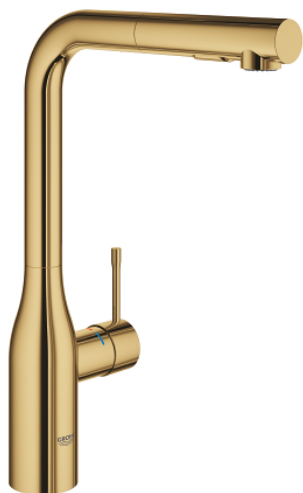

30 504 GL0 ESSENCE СМЕСИТЕЛЬ ОДНОРЫЧАЖНЫЙ ДЛЯ МОЙКИ, DN 15

ОПИСАНИЕ ПРОДУКТА

- Colour: холодный рассвет, глянец
- с длинным изливом
- монтаж на одно отверстие
- GROHE LongLife finish - стойкое долговечное покрытие
- GROHE SilkMove Плавность и точность управления - керамический картридж 28 мм
- Pull-Out spout for greater flexibility
- выпрямитель потока
- с двумя режимами струи
- автоматический возврат на ламинарный режим струи
- металл
- поворотный трубкообразный излив, диапазон поворота 360°
- встроенный обратный клапан
- с защитой от обратного потока
- гибкая подводка
- металлический крепежный набор
- встроенный ограничитель температуры
- максимальный расход (при 3 бар): 8,0 л/мин
- минимальное давление 1,0 бар
- профессиональная серия