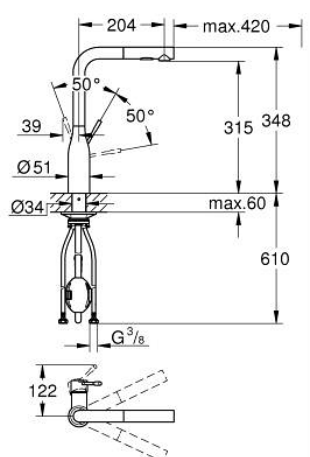

30 504 GL0 ESSENCE СМЕСИТЕЛЬ ОДНОРЫЧАЖНЫЙ ДЛЯ МОЙКИ, DN 15

ОПИСАНИЕ ПРОДУКТА

- Colour: холодный рассвет, глянец
- с длинным изливом
- монтаж на одно отверстие
- GROHE LongLife finish - стойкое долговечное покрытие
- GROHE SilkMove Плавность и точность управления - керамический картридж 28 мм
- Pull-Out spout for greater flexibility
- выпрямитель потока
- с двумя режимами струи
- автоматический возврат на ламинарный режим струи
- металл
- поворотный трубкообразный излив, диапазон поворота 360°
- встроенный обратный клапан
- с защитой от обратного потока
- гибкая подводка
- металлический крепежный набор
- встроенный ограничитель температуры
- максимальный расход (при 3 бар): 8,0 л/мин
- минимальное давление 1,0 бар
- профессиональная серия