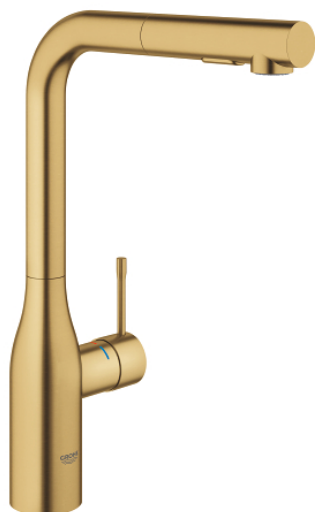

## 30 504 GN0 ESSENCE СМЕСИТЕЛЬ ОДНОРЫЧАЖНЫЙ ДЛЯ МОЙКИ, DN 15

### ОПИСАНИЕ ПРОДУКТА

- Colour: холодный расцвет, матовый
- с длинным изливом
- монтаж на одно отверстие
- GROHE LongLife finish - стойкое долговечное покрытие
- GROHE SilkMove Плавность и точность управления - керамический картридж 28 мм
- Pull-Out spout for greater flexibility
- выпрямитель потока
- с двумя режимами струи
- автоматический возврат на ламинарный режим струи
- металл
- поворотный трубкообразный излив, диапазон поворота 360°
- встроенный обратный клапан
- с защитой от обратного потока
- гибкая подводка
- металлический крепежный набор
- встроенный ограничитель температуры
- максимальный расход (при 3 бар): 8,0 л/мин
- минимальное давление 1,0 бар
- профессиональная серия