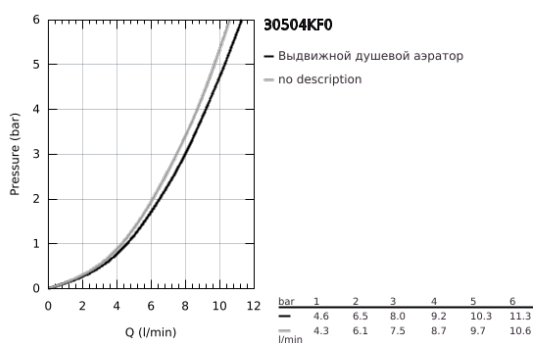

30 504 KF0 ESSENCE СМЕСИТЕЛЬ ОДНОРЫЧАЖНЫЙ ДЛЯ МОЙКИ, DN 15

ОПИСАНИЕ ПРОДУКТА

- Colour: фантомный чёрный
- с длинным изливом
- монтаж на одно отверстие
- GROHE SilkMove Плавность и точность управления - керамический картридж 28 мм
- Pull-Out spout for greater flexibility
- выпрямитель потока
- с двумя режимами струи
- автоматический возврат на ламинарный режим струи
- металл
- поворотный трубкообразный излив, диапазон поворота 360°
- встроенный обратный клапан
- с защитой от обратного потока
- гибкая подводка
- металлический крепежный набор
- встроенный ограничитель температуры
- максимальный расход (при 3 бар): 8,0 л/мин
- минимальное давление 1,0 бар
- профессиональная серия

30 504 KF0 ESSENCE СМЕСИТЕЛЬ ОДНОРЫЧАЖНЫЙ ДЛЯ МОЙКИ, DN 15

ЗАПАСНЫЕ ЧАСТИ

- 1: lever (Spare part-nr. 46927KF0)
- 2: Картридж (Spare part-nr. 46580000)
- 3: Выдвижной излив (Spare part-nr. 46926KF0)
- 3.1: Сетка (Spare part-nr. 0676800M)
- 3.2: Обратный клапан (Spare part-nr. 08565000)
- 3.3: Регулятор струи (Spare part-nr. 48275000)
- 4: Шланг выдвижной (Spare part-nr. 48293000)
- 5: Schaftbefestigung (Spare part-nr. 48384000)
- 6: Стабилизирующая плашка (Spare part-nr. 05334000)