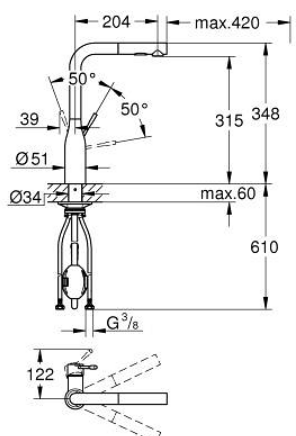

30 504 KF0 ESSENCE СМЕСИТЕЛЬ ОДНОРЫЧАЖНЫЙ ДЛЯ МОЙКИ, DN 15

ОПИСАНИЕ ПРОДУКТА

- Colour: фантомный чёрный
- с длинным изливом
- монтаж на одно отверстие
- GROHE SilkMove Плавность и точность управления - керамический картридж 28 мм
- Pull-Out spout for greater flexibility
- выпрямитель потока
- с двумя режимами струи
- автоматический возврат на ламинарный режим струи
- металл
- поворотный трубкообразный излив, диапазон поворота 360°
- встроенный обратный клапан
- с защитой от обратного потока
- гибкая подводка
- металлический крепежный набор
- встроенный ограничитель температуры
- максимальный расход (при 3 бар): 8,0 л/мин
- минимальное давление 1,0 бар
- профессиональная серия

30 504 KF0 ESSENCE СМЕСИТЕЛЬ ОДНОРЫЧАЖНЫЙ ДЛЯ МОЙКИ, DN 15

ЗАПАСНЫЕ ЧАСТИ

- 1: lever (Spare part-nr. 46927KF0)
- 2: Картридж (Spare part-nr. 46580000)
- 3: Выдвижной излив (Spare part-nr. 46926KF0)
- 3.1: Сетка (Spare part-nr. 0676800M)
- 3.2: Обратный клапан (Spare part-nr. 08565000)
- 3.3: Регулятор струи (Spare part-nr. 48275000)
- 4: Шланг выдвижной (Spare part-nr. 48293000)
- 5: Schaftbefestigung (Spare part-nr. 48384000)
- 6: Стабилизирующая плашка (Spare part-nr. 05334000)