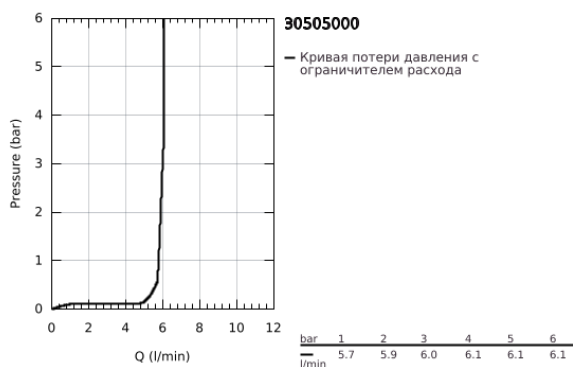

30 505 000 ESSENCE СМЕСИТЕЛЬ ОДНОРЫЧАЖНЫЙ ДЛЯ МОЙКИ, DN 15

ОПИСАНИЕ ПРОДУКТА

- Colour: хром
- с длинным изливом
- монтаж на одно отверстие
- GROHE LongLife Finish - стойкое долговечное покрытие
- GROHE SilkMove Плавность и точность управления - керамический картридж 28 мм
- GROHE AquaGuide регулируемый аэратор
- поворотный трубкообразный излив
- регулируемый радиус поворота 0° / 150° / 360°
- гибкая подводка
- система быстрого монтажа
- встроенный ограничитель температуры
- максимальный расход (при давлении 3 бара): 6,5 л/мин
- минимальное давление 1,0 бар
- профессиональная серия