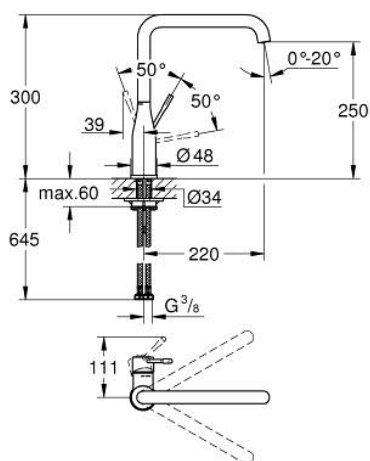

## 30 505 000 ESSENCE СМЕСИТЕЛЬ ОДНОРЫЧАЖНЫЙ ДЛЯ МОЙКИ, DN 15

### ОПИСАНИЕ ПРОДУКТА

- Colour: хром
- с длинным изливом
- монтаж на одно отверстие
- GROHE LongLife Finish - стойкое долговечное покрытие
- GROHE SilkMove Плавность и точность управления - керамический картридж 28 мм
- GROHE AquaGuide регулируемый аэратор
- поворотный трубкообразный излив
- регулируемый радиус поворота 0° / 150° / 360°
- гибкая подводка
- система быстрого монтажа
- встроенный ограничитель температуры
- максимальный расход (при давлении 3 бара): 6,5 л/мин
- минимальное давление 1,0 бар
- профессиональная серия
- данный продукт является заменой для 30 269 xx0