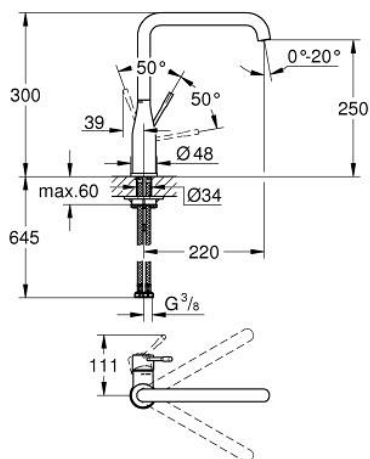

30 505 000 ESSENCE СМЕСИТЕЛЬ ОДНОРЫЧАЖНЫЙ ДЛЯ МОЙКИ, DN 15

ОПИСАНИЕ ПРОДУКТА

- Colour: хром
- с длинным изливом
- монтаж на одно отверстие
- GROHE LongLife Finish - стойкое долговечное покрытие
- GROHE SilkMove Плавность и точность управления - керамический картридж 28 мм
- GROHE AquaGuide регулируемый аэратор
- поворотный трубкообразный излив
- регулируемый радиус поворота 0° / 150° / 360°
- гибкая подводка
- система быстрого монтажа
- встроенный ограничитель температуры
- максимальный расход (при давлении 3 бара): 6,5 л/мин
- минимальное давление 1,0 бар
- профессиональная серия

30 505 000 ESSENCE СМЕСИТЕЛЬ ОДНОРЫЧАЖНЫЙ ДЛЯ МОЙКИ, DN 15

ЗАПАСНЫЕ ЧАСТИ

- 1: Рычаг (Spare part-nr. 46927000)
- 2: Картридж (Spare part-nr. 46580000)
- 3: screw ring (Spare part-nr. 48591000)
- 4: Излив (Spare part-nr. 13376000)
- 4.1: Аэратор (Spare part-nr. 48270000)
- 4.2: Накладное кольцо (Spare part-nr. 0128500M)
- 4.3: Страховочное кольцо (Spare part-nr. 4826600M)
- 5: Розетка (Spare part-nr. 48603000)
- 6: Обратное резьбовое соединение (Spare part-nr. 46671000)
- 7: Стабилизирующая плашка (Spare part-nr. 05334000)
- 8: Монтажный ключ (Spare part-nr. 19017000)*