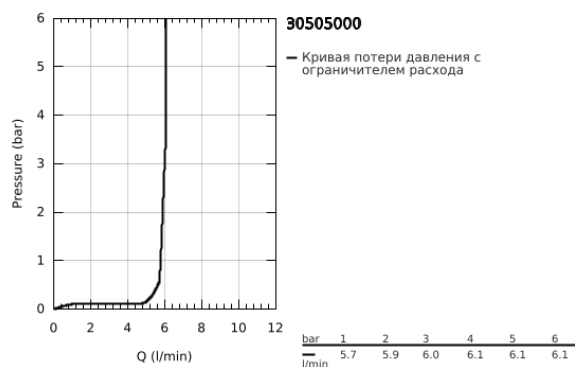

## 30 505 000 ESSENCE СМЕСИТЕЛЬ ОДНОРЫЧАЖНЫЙ ДЛЯ МОЙКИ, DN 15

### ОПИСАНИЕ ПРОДУКТА

- Colour: хром
- с длинным изливом
- монтаж на одно отверстие
- GROHE LongLife Finish - стойкое долговечное покрытие
- GROHE SilkMove Плавность и точность управления - керамический картридж 28 мм
- GROHE AquaGuide регулируемый аэратор
- поворотный трубкообразный излив
- регулируемый радиус поворота 0° / 150° / 360°
- гибкая подводка
- система быстрого монтажа
- встроенный ограничитель температуры
- максимальный расход (при давлении 3 бара): 6,5 л/мин
- минимальное давление 1,0 бар
- профессиональная серия
- данный продукт является заменой для 30 269 xx0