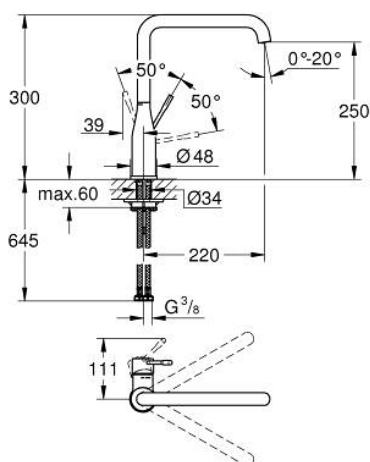

## 30 505 A00 ESSENCE СМЕСИТЕЛЬ ОДНОРЫЧАЖНЫЙ ДЛЯ МОЙКИ, DN 15

### ОПИСАНИЕ ПРОДУКТА

- Colour: темный графит, глянец
- с длинным изливом
- монтаж на одно отверстие
- GROHE LongLife finish - стойкое долговечное покрытие
- GROHE SilkMove Плавность и точность управления - керамический картридж 28 мм
- GROHE AquaGuide регулируемый аэратор
- поворотный трубкообразный излив
- регулируемый радиус поворота 0° / 150° / 360°
- гибкая подводка
- система быстрого монтажа
- встроенный ограничитель температуры
- максимальный расход (при давлении 3 бара): 6,5 л/мин
- минимальное давление 1,0 бар
- профессиональная серия