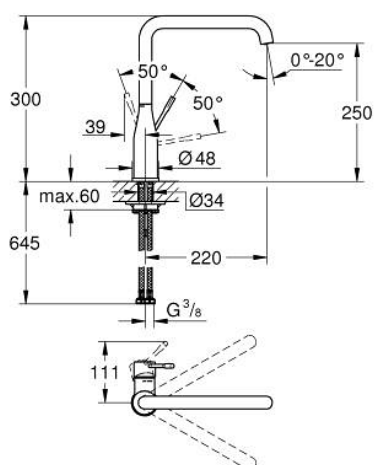

30 505 AL0 ESSENCE СМЕСИТЕЛЬ ОДНОРЫЧАЖНЫЙ ДЛЯ МОЙКИ, DN 15

ОПИСАНИЕ ПРОДУКТА

- Colour: темный графит, матовый
- с длинным изливом
- монтаж на одно отверстие
- GROHE LongLife finish - стойкое долговечное покрытие
- GROHE SilkMove Плавность и точность управления - керамический картридж 28 мм
- GROHE AquaGuide регулируемый аэратор
- поворотный трубкообразный излив
- регулируемый радиус поворота 0° / 150° / 360°
- гибкая подводка
- система быстрого монтажа
- встроенный ограничитель температуры
- максимальный расход (при давлении 3 бара): 6,5 л/мин
- минимальное давление 1,0 бар
- профессиональная серия

30 505 AL0 ESSENCE СМЕСИТЕЛЬ ОДНОРЫЧАЖНЫЙ ДЛЯ МОЙКИ, DN 15

ЗАПАСНЫЕ ЧАСТИ

- 1: Рычаг (Spare part-nr. 46927AL0)
- 2: Картридж (Spare part-nr. 46580000)
- 3: screw ring (Spare part-nr. 48591000)
- 4: L-spout (Spare part-nr. 13376AL0)
- 4.1: Аэратор (Spare part-nr. 48270000)
- 4.2: Накладное кольцо (Spare part-nr. 0128500M)
- 4.3: Страховочное кольцо (Spare part-nr. 4826600M)
- 5: Розетка (Spare part-nr. 48603AL0)
- 6: Обратное резьбовое соединение (Spare part-nr. 46671000)
- 7: Стабилизирующая плашка (Spare part-nr. 05334000)
- 8: Монтажный ключ (Spare part-nr. 19017000)*