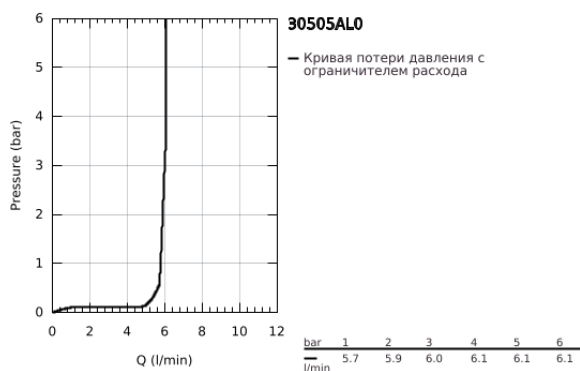

30 505 AL0 ESSENCE СМЕСИТЕЛЬ ОДНОРЫЧАЖНЫЙ ДЛЯ МОЙКИ, DN 15

ОПИСАНИЕ ПРОДУКТА

- Colour: темный графит, матовый
- с длинным изливом
- монтаж на одно отверстие
- GROHE LongLife finish - стойкое долговечное покрытие
- GROHE SilkMove Плавность и точность управления - керамический картридж 28 мм
- GROHE AquaGuide регулируемый аэратор
- поворотный трубкообразный излив
- регулируемый радиус поворота 0° / 150° / 360°
- гибкая подводка
- система быстрого монтажа
- встроенный ограничитель температуры
- максимальный расход (при давлении 3 бара): 6,5 л/мин
- минимальное давление 1,0 бар
- профессиональная серия

30 505 AL0 ESSENCE СМЕСИТЕЛЬ ОДНОРЫЧАЖНЫЙ ДЛЯ МОЙКИ, DN 15

ЗАПАСНЫЕ ЧАСТИ

- 1: Рычаг (Spare part-nr. 46927AL0)
- 2: Картридж (Spare part-nr. 46580000)
- 3: screw ring (Spare part-nr. 48591000)
- 4: L-spout (Spare part-nr. 13376AL0)
- 4.1: Аэратор (Spare part-nr. 48270000)
- 4.2: Накладное кольцо (Spare part-nr. 0128500M)
- 4.3: Страховочное кольцо (Spare part-nr. 4826600M)
- 5: Розетка (Spare part-nr. 48603AL0)
- 6: Обратное резьбовое соединение (Spare part-nr. 46671000)
- 7: Стабилизирующая плашка (Spare part-nr. 05334000)
- 8: Монтажный ключ (Spare part-nr. 19017000)*