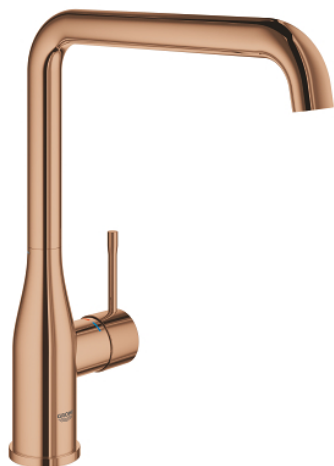

30 505 DA0 ESSENCE СМЕСИТЕЛЬ ОДНОРЫЧАЖНЫЙ ДЛЯ МОЙКИ, DN 15

ОПИСАНИЕ ПРОДУКТА

- Colour: теплый закат, глянец
- с длинным изливом
- монтаж на одно отверстие
- GROHE LongLife finish - стойкое долговечное покрытие
- GROHE SilkMove Плавность и точность управления - керамический картридж 28 мм
- GROHE AquaGuide регулируемый аэратор
- поворотный трубкообразный излив
- регулируемый радиус поворота 0° / 150° / 360°
- гибкая подводка
- система быстрого монтажа
- встроенный ограничитель температуры
- максимальный расход (при давлении 3 бара): 6,5 л/мин
- минимальное давление 1,0 бар
- профессиональная серия