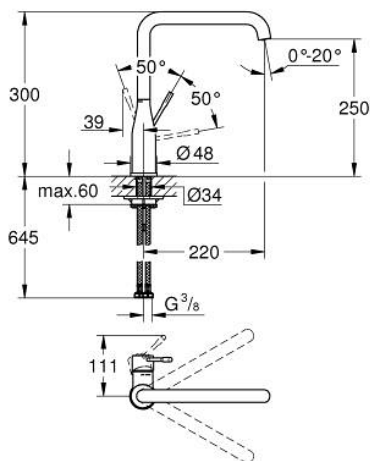

30 505 DA0 ESSENCE СМЕСИТЕЛЬ ОДНОРЫЧАЖНЫЙ ДЛЯ МОЙКИ, DN 15

ОПИСАНИЕ ПРОДУКТА

- Colour: теплый закат, глянец
- с длинным изливом
- монтаж на одно отверстие
- GROHE LongLife finish - стойкое долговечное покрытие
- GROHE SilkMove Плавность и точность управления - керамический картридж 28 мм
- GROHE AquaGuide регулируемый аэратор
- поворотный трубкообразный излив
- регулируемый радиус поворота 0° / 150° / 360°
- гибкая подводка
- система быстрого монтажа
- встроенный ограничитель температуры
- максимальный расход (при давлении 3 бара): 6,5 л/мин
- минимальное давление 1,0 бар
- профессиональная серия