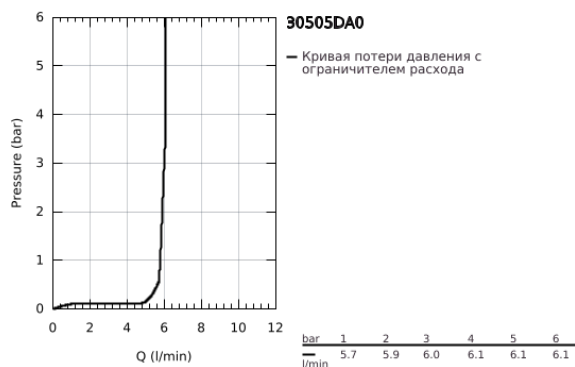

30 505 DA0 ESSENCE СМЕСИТЕЛЬ ОДНОРЫЧАЖНЫЙ ДЛЯ МОЙКИ, DN 15

ОПИСАНИЕ ПРОДУКТА

- Colour: теплый закат, глянец
- с длинным изливом
- монтаж на одно отверстие
- GROHE LongLife finish - стойкое долговечное покрытие
- GROHE SilkMove Плавность и точность управления - керамический картридж 28 мм
- GROHE AquaGuide регулируемый аэратор
- поворотный трубкообразный излив
- регулируемый радиус поворота 0° / 150° / 360°
- гибкая подводка
- система быстрого монтажа
- встроенный ограничитель температуры
- максимальный расход (при давлении 3 бара): 6,5 л/мин
- минимальное давление 1,0 бар
- профессиональная серия