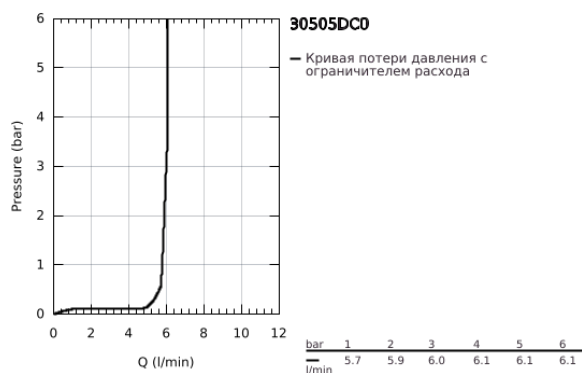

30 505 DC0 ESSENCE СМЕСИТЕЛЬ ОДНОРЫЧАЖНЫЙ ДЛЯ МОЙКИ, DN 15

ОПИСАНИЕ ПРОДУКТА

- Colour: суперсталь
- с длинным изливом
- монтаж на одно отверстие
- GROHE LongLife finish - стойкое долговечное покрытие
- GROHE SilkMove Плавность и точность управления - керамический картридж 28 мм
- GROHE AquaGuide регулируемый аэратор
- поворотный трубкообразный излив
- регулируемый радиус поворота 0° / 150° / 360°
- гибкая подводка
- система быстрого монтажа
- встроенный ограничитель температуры
- максимальный расход (при давлении 3 бара): 6,5 л/мин
- минимальное давление 1,0 бар
- профессиональная серия

30 505 DC0 ESSENCE СМЕСИТЕЛЬ ОДНОРЫЧАЖНЫЙ ДЛЯ МОЙКИ, DN 15

ЗАПАСНЫЕ ЧАСТИ

- 1: Рычаг (Spare part-nr. 46927DC0)
- 2: Картридж (Spare part-nr. 46580000)
- 3: screw ring (Spare part-nr. 48591000)
- 4: L-spout (Spare part-nr. 13376DC0)
- 4.1: Аэратор (Spare part-nr. 48270000)
- 4.2: Накладное кольцо (Spare part-nr. 0128500M)
- 4.3: Страховочное кольцо (Spare part-nr. 4826600M)
- 5: Розетка (Spare part-nr. 48603DC0)
- 6: Обратное резьбовое соединение (Spare part-nr. 46671000)
- 7: Стабилизирующая плашка (Spare part-nr. 05334000)
- 8: Монтажный ключ (Spare part-nr. 19017000)*