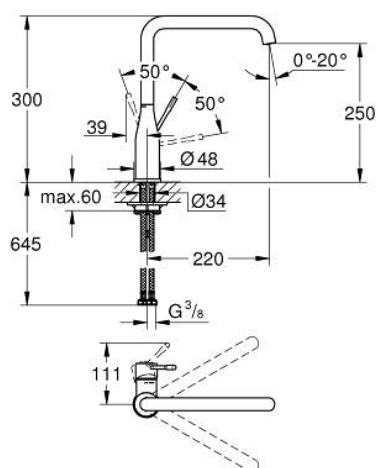

30 505 DC0 ESSENCE СМЕСИТЕЛЬ ОДНОРЫЧАЖНЫЙ ДЛЯ МОЙКИ, DN 15

ОПИСАНИЕ ПРОДУКТА

- Colour: суперсталь
- с длинным изливом
- монтаж на одно отверстие
- GROHE LongLife finish - стойкое долговечное покрытие
- GROHE SilkMove Плавность и точность управления - керамический картридж 28 мм
- GROHE AquaGuide регулируемый аэратор
- поворотный трубкообразный излив
- регулируемый радиус поворота 0° / 150° / 360°
- гибкая подводка
- система быстрого монтажа
- встроенный ограничитель температуры
- максимальный расход (при давлении 3 бара): 6,5 л/мин
- минимальное давление 1,0 бар
- профессиональная серия

30 505 DC0 ESSENCE СМЕСИТЕЛЬ ОДНОРЫЧАЖНЫЙ ДЛЯ МОЙКИ, DN 15

ЗАПАСНЫЕ ЧАСТИ

- 1: Рычаг (Spare part-nr. 46927DC0)
- 2: Картридж (Spare part-nr. 46580000)
- 3: screw ring (Spare part-nr. 48591000)
- 4: L-spout (Spare part-nr. 13376DC0)
- 4.1: Аэратор (Spare part-nr. 48270000)
- 4.2: Накладное кольцо (Spare part-nr. 0128500M)
- 4.3: Страховочное кольцо (Spare part-nr. 4826600M)
- 5: Розетка (Spare part-nr. 48603DC0)
- 6: Обратное резьбовое соединение (Spare part-nr. 46671000)
- 7: Стабилизирующая плашка (Spare part-nr. 05334000)
- 8: Монтажный ключ (Spare part-nr. 19017000)*