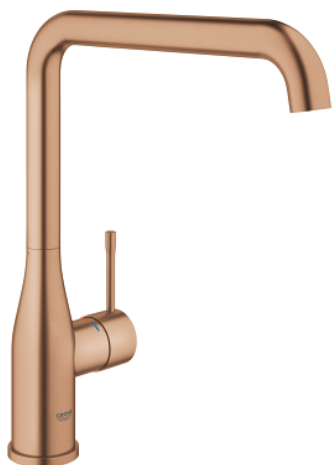

30 505 DL0 ESSENCE СМЕСИТЕЛЬ ОДНОРЫЧАЖНЫЙ ДЛЯ МОЙКИ, DN 15

ОПИСАНИЕ ПРОДУКТА

- Colour: теплый закат, матовый
- с длинным изливом
- монтаж на одно отверстие
- GROHE LongLife finish - стойкое долговечное покрытие
- GROHE SilkMove Плавность и точность управления - керамический картридж 28 мм
- GROHE AquaGuide регулируемый аэратор
- поворотный трубкообразный излив
- регулируемый радиус поворота 0° / 150° / 360°
- гибкая подводка
- система быстрого монтажа
- встроенный ограничитель температуры
- максимальный расход (при давлении 3 бара): 6,5 л/мин
- минимальное давление 1,0 бар
- профессиональная серия