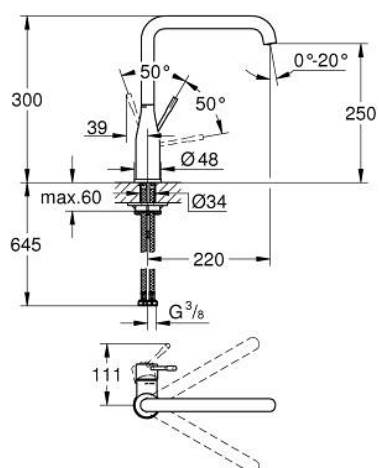

30 505 DL0 ESSENCE СМЕСИТЕЛЬ ОДНОРЫЧАЖНЫЙ ДЛЯ МОЙКИ, DN 15

ОПИСАНИЕ ПРОДУКТА

- Colour: теплый закат, матовый
- с длинным изливом
- монтаж на одно отверстие
- GROHE LongLife finish - стойкое долговечное покрытие
- GROHE SilkMove Плавность и точность управления - керамический картридж 28 мм
- GROHE AquaGuide регулируемый аэратор
- поворотный трубкообразный излив
- регулируемый радиус поворота 0° / 150° / 360°
- гибкая подводка
- система быстрого монтажа
- встроенный ограничитель температуры
- максимальный расход (при давлении 3 бара): 6,5 л/мин
- минимальное давление 1,0 бар
- профессиональная серия