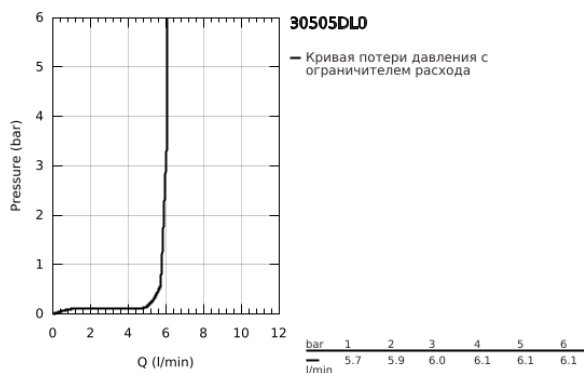

30 505 DL0 ESSENCE СМЕСИТЕЛЬ ОДНОРЫЧАЖНЫЙ ДЛЯ МОЙКИ, DN 15

ОПИСАНИЕ ПРОДУКТА

- Colour: теплый закат, матовый
- с длинным изливом
- монтаж на одно отверстие
- GROHE LongLife finish - стойкое долговечное покрытие
- GROHE SilkMove Плавность и точность управления - керамический картридж 28 мм
- GROHE AquaGuide регулируемый аэратор
- поворотный трубкообразный излив
- регулируемый радиус поворота 0° / 150° / 360°
- гибкая подводка
- система быстрого монтажа
- встроенный ограничитель температуры
- максимальный расход (при давлении 3 бара): 6,5 л/мин
- минимальное давление 1,0 бар
- профессиональная серия