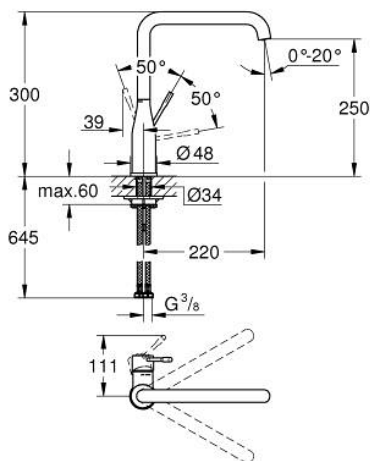

## 30 505 GL0 ESSENCE СМЕСИТЕЛЬ ОДНОРЫЧАЖНЫЙ ДЛЯ МОЙКИ, DN 15

### ОПИСАНИЕ ПРОДУКТА

- Colour: холодный расцвет, глянец
- с длинным изливом
- монтаж на одно отверстие
- GROHE LongLife finish - стойкое долговечное покрытие
- GROHE SilkMove Плавность и точность управления - керамический картридж 28 мм
- GROHE AquaGuide регулируемый аэратор
- поворотный трубкообразный излив
- регулируемый радиус поворота 0° / 150° / 360°
- гибкая подводка
- система быстрого монтажа
- встроенный ограничитель температуры
- максимальный расход (при давлении 3 бара): 6,5 л/мин
- минимальное давление 1,0 бар
- профессиональная серия