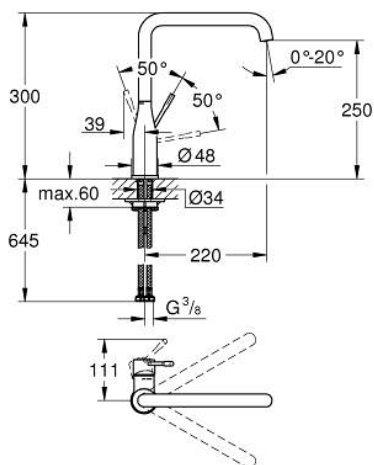

## 30 505 GN0 ESSENCE СМЕСИТЕЛЬ ОДНОРЫЧАЖНЫЙ ДЛЯ МОЙКИ, DN 15

### ОПИСАНИЕ ПРОДУКТА

- Colour: холодный расцвет, матовый
- с длинным изливом
- монтаж на одно отверстие
- GROHE LongLife finish - стойкое долговечное покрытие
- GROHE SilkMove Плавность и точность управления - керамический картридж 28 мм
- GROHE AquaGuide регулируемый аэратор
- поворотный трубкообразный излив
- регулируемый радиус поворота 0° / 150° / 360°
- гибкая подводка
- система быстрого монтажа
- встроенный ограничитель температуры
- максимальный расход (при давлении 3 бара): 6,5 л/мин
- минимальное давление 1,0 бар
- профессиональная серия