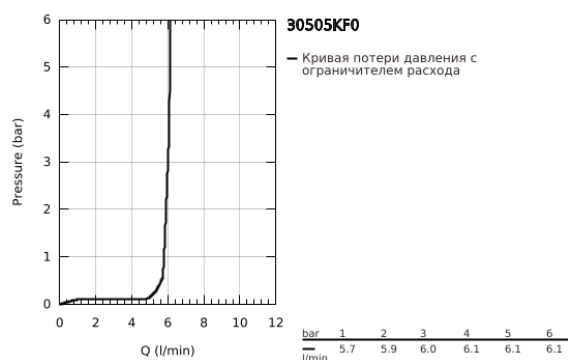

## 30 505 KF0 ESSENCE СМЕСИТЕЛЬ ОДНОРЫЧАЖНЫЙ ДЛЯ МОЙКИ, DN 15

### ОПИСАНИЕ ПРОДУКТА

- Colour: фантомный чёрный
- с длинным изливом
- монтаж на одно отверстие
- GROHE SilkMove Плавность и точность управления - керамический картридж 28 мм
- GROHE AquaGuide регулируемый аэратор
- поворотный трубкообразный излив
- регулируемый радиус поворота 0° / 150° / 360°
- гибкая подводка
- система быстрого монтажа
- встроенный ограничитель температуры
- максимальный расход (при давлении 3 бара): 6,5 л/мин
- минимальное давление 1,0 бар
- профессиональная серия