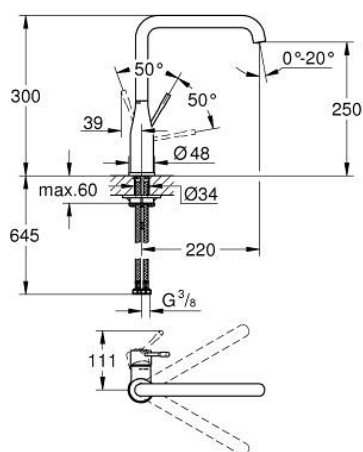

## 30 505 KF0 ESSENCE СМЕСИТЕЛЬ ОДНОРЫЧАЖНЫЙ ДЛЯ МОЙКИ, DN 15

### ОПИСАНИЕ ПРОДУКТА

- Colour: фантомный чёрный
- с длинным изливом
- монтаж на одно отверстие
- GROHE SilkMove Плавность и точность управления - керамический картридж 28 мм
- GROHE AquaGuide регулируемый аэратор
- поворотный трубкообразный излив
- регулируемый радиус поворота 0° / 150° / 360°
- гибкая подводка
- система быстрого монтажа
- встроенный ограничитель температуры
- максимальный расход (при давлении 3 бара): 6,5 л/мин
- минимальное давление 1,0 бар
- профессиональная серия

### ЗАПАСНЫЕ ЧАСТИ

- 1: lever (Spare part-nr. 46927KF0)
- 2: Картридж (Spare part-nr. 46580000)
- 3: screw ring (Spare part-nr. 48591000)
- 4: spout (Spare part-nr. 13376KF0)
- 4.1: Аэратор (Spare part-nr. 48270000)
- 4.2: Накладное кольцо (Spare part-nr. 0128500M)
- 4.3: Страховочное кольцо (Spare part-nr. 4826600M)
- 5: Розетка (Spare part-nr. 48603KF0)
- 6: Обратное резьбовое соединение (Spare part-nr. 46671000)
- 7: Стабилизирующая плашка (Spare part-nr. 05334000)
- 8: Монтажный ключ (Spare part-nr. 19017000)\*