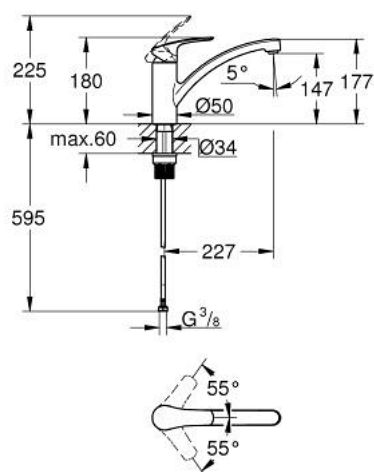

30 506 000 EUROSMART СМЕСИТЕЛЬ ОДНОРЫЧАЖНЫЙ ДЛЯ МОЙКИ, DN 15

ОПИСАНИЕ ПРОДУКТА

- Colour: хром
- с низким изливом
- Cradle to Cradle Certified® Золотой уровень
- монтаж на одно отверстие
- GROHE LongLife Finish - стойкое долговечное покрытие
- GROHE SilkMove Плавность и точность управления - керамический картридж 35 мм
- аэратор с возможностью демонтажа без инструментов (с помощью монеты)
- настраиваемый ограничитель потока
- встроенный ограничитель температуры
- поворотный литой излив
- угол поворота 140°
- Изолированный водоток - вода не контактирует с металлами корпуса смесителя
- гибкая подводка 3/8"
- GROHE FastFixation Plus Система ускорения и оптимизации монтажа
- минимальное давление 1,0 бар
- максимальный расход (при давлении 3 бар): 5,7 л/мин
- профессиональная серия

30 506 000 EUROSMART СМЕСИТЕЛЬ ОДНОРЫЧАЖНЫЙ ДЛЯ МОЙКИ, DN 15

ЗАПАСНЫЕ ЧАСТИ

- 1: Рычаг (Spare part-nr. 48530000)
- 2: Колпак (Spare part-nr. 46492000)
- 3: Screw ring (Spare part-nr. 46815000)
- 4: Картридж (Spare part-nr. 46374000)
- 5: Регулятор струи (Spare part-nr. 48356000)
- 6: Schaftbefestigung (Spare part-nr. 48384000)
- 7: Стабилизирующая плашка (Spare part-nr. 05334000)
- 8: Ключ (Spare part-nr. 19332000)*