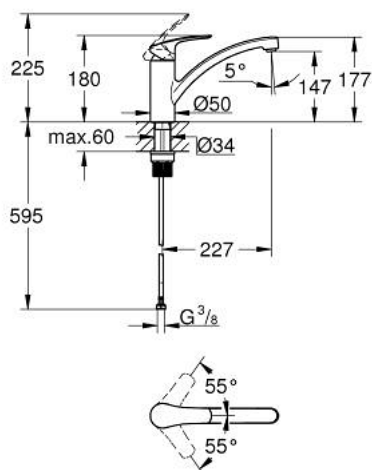

30 506 000 EUROSMART СМЕСИТЕЛЬ ОДНОРЫЧАЖНЫЙ ДЛЯ МОЙКИ, DN 15

ОПИСАНИЕ ПРОДУКТА

- Colour: хром
- с низким изливом
- Cradle to Cradle Certified® Золотой уровень
- монтаж на одно отверстие
- GROHE LongLife Finish - стойкое долговечное покрытие
- GROHE SilkMove Плавность и точность управления - керамический картридж 35 мм
- аэратор с возможностью демонтажа без инструментов (с помощью монеты)
- настраиваемый ограничитель потока
- встроенный ограничитель температуры
- поворотный литой излив
- угол поворота 140°
- Изолированный водоток - вода не контактирует с металлами корпуса смесителя
- гибкая подводка 3/8"
- GROHE FastFixation Plus Система ускорения и оптимизации монтажа
- максимальный расход воды (при 3 бара): 5 л/мин
- минимальное давление 1,0 бар
- максимальный расход (при давлении 3 бар): 5,7 л/мин
- профессиональная серия

30 506 000 EUROSMART СМЕСИТЕЛЬ ОДНОРЫЧАЖНЫЙ ДЛЯ МОЙКИ, DN 15

ЗАПАСНЫЕ ЧАСТИ

- 1: Рычаг (Spare part-nr. 48530000)
- 2: Колпак (Spare part-nr. 46492000)
- 3: Screw ring (Spare part-nr. 46815000)
- 4: Картридж (Spare part-nr. 46374000)
- 5: Регулятор струи (Spare part-nr. 48356000)
- 6: Schaftbefestigung (Spare part-nr. 48384000)
- 7: Стабилизирующая плашка (Spare part-nr. 05334000)
- 8: Ключ (Spare part-nr. 19332000)*