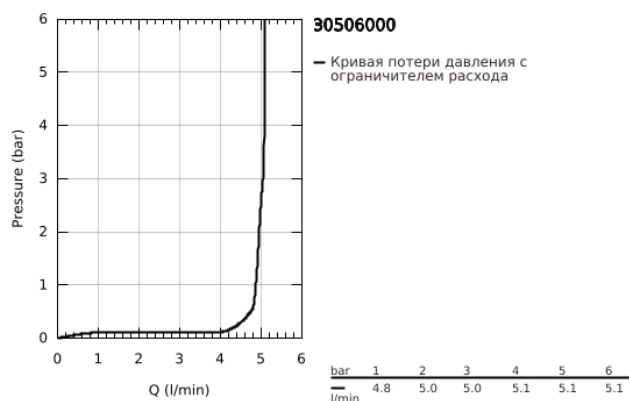

30 506 000 EUROSMART СМЕСИТЕЛЬ ОДНОРЫЧАЖНЫЙ ДЛЯ МОЙКИ, DN 15

ОПИСАНИЕ ПРОДУКТА

- Colour: хром
- с низким изливом
- Cradle to Cradle Certified® Золотой уровень
- монтаж на одно отверстие
- GROHE LongLife Finish - стойкое долговечное покрытие
- GROHE SilkMove Плавность и точность управления - керамический картридж 35 мм
- аэратор с возможностью демонтажа без инструментов (с помощью монеты)
- настраиваемый ограничитель потока
- встроенный ограничитель температуры
- поворотный литой излив
- угол поворота 140°
- Изолированный водоток - вода не контактирует с металлами корпуса смесителя
- гибкая подводка 3/8"
- GROHE FastFixation Plus Система ускорения и оптимизации монтажа
- максимальный расход воды (при 3 бара): 5 л/мин
- минимальное давление 1,0 бар
- максимальный расход (при давлении 3 бар): 5,7 л/мин
- профессиональная серия

30 506 000 EUROSMART СМЕСИТЕЛЬ ОДНОРЫЧАЖНЫЙ ДЛЯ МОЙКИ, DN 15

ЗАПАСНЫЕ ЧАСТИ

- 1: Рычаг (Spare part-nr. 48530000)
- 2: Колпак (Spare part-nr. 46492000)
- 3: Screw ring (Spare part-nr. 46815000)
- 4: Картридж (Spare part-nr. 46374000)
- 5: Регулятор струи (Spare part-nr. 48356000)
- 6: Schaftbefestigung (Spare part-nr. 48384000)
- 7: Стабилизирующая плашка (Spare part-nr. 05334000)
- 8: Ключ (Spare part-nr. 19332000)*