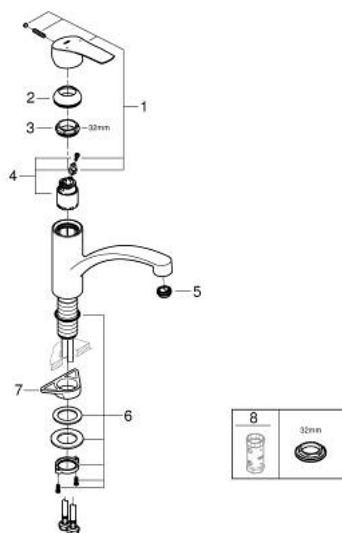

30 506 000 EUROSMART СМЕСИТЕЛЬ ОДНОРЫЧАЖНЫЙ ДЛЯ МОЙКИ, DN 15

ОПИСАНИЕ ПРОДУКТА

- Colour: хром
- с низким изливом
- Cradle to Cradle Certified® Золотой уровень
- монтаж на одно отверстие
- GROHE LongLife Finish - стойкое долговечное покрытие
- GROHE SilkMove Плавность и точность управления - керамический картридж 35 мм
- аэратор с возможностью демонтажа без инструментов (с помощью монеты)
- настраиваемый ограничитель потока
- встроенный ограничитель температуры
- поворотный литой излив
- угол поворота 140°
- Изолированный водоток - вода не контактирует с металлами корпуса смесителя
- гибкая подводка 3/8"
- GROHE FastFixation Plus Система ускорения и оптимизации монтажа
- минимальное давление 1,0 бар
- максимальный расход (при давлении 3 бар): 5,7 л/мин
- профессиональная серия

30 506 000 EUROSMART СМЕСИТЕЛЬ ОДНОРЫЧАЖНЫЙ ДЛЯ МОЙКИ, DN 15

ЗАПАСНЫЕ ЧАСТИ

- 1: Рычаг (Spare part-nr. 48530000)
- 2: Колпак (Spare part-nr. 46492000)
- 3: Screw ring (Spare part-nr. 46815000)
- 4: Картридж (Spare part-nr. 46374000)
- 5: Регулятор струи (Spare part-nr. 48356000)
- 6: Schaftbefestigung (Spare part-nr. 48384000)
- 7: Стабилизирующая плашка (Spare part-nr. 05334000)
- 8: Ключ (Spare part-nr. 19332000)*