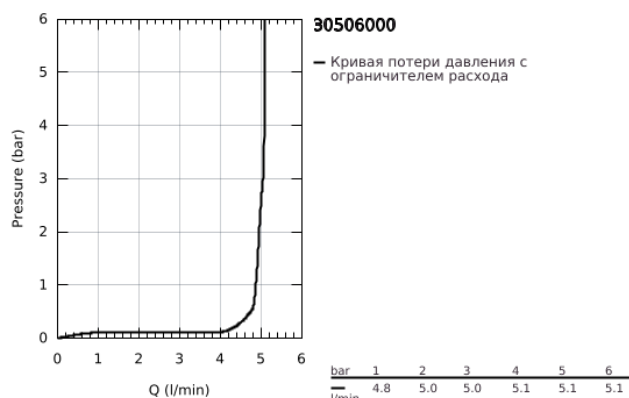

30 506 000 EUROSMART СМЕСИТЕЛЬ ОДНОРЫЧАЖНЫЙ ДЛЯ МОЙКИ, DN 15

ОПИСАНИЕ ПРОДУКТА

- Colour: хром
- с низким изливом
- Cradle to Cradle Certified® Золотой уровень
- монтаж на одно отверстие
- GROHE LongLife Finish - стойкое долговечное покрытие
- GROHE SilkMove Плавность и точность управления - керамический картридж 35 мм
- аэратор с возможностью демонтажа без инструментов (с помощью монеты)
- настраиваемый ограничитель потока
- встроенный ограничитель температуры
- поворотный литой излив
- угол поворота 140°
- Изолированный водоток - вода не контактирует с металлами корпуса смесителя
- гибкая подводка 3/8"
- GROHE FastFixation Plus Система ускорения и оптимизации монтажа
- минимальное давление 1,0 бар
- максимальный расход (при давлении 3 бар): 5,7 л/мин
- профессиональная серия