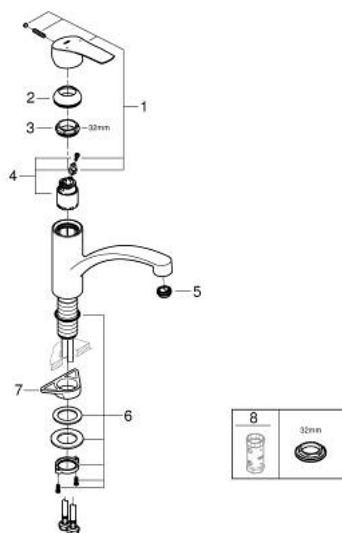

30 506 000 EUROSMART СМЕСИТЕЛЬ ОДНОРЫЧАЖНЫЙ ДЛЯ МОЙКИ, DN 15

ОПИСАНИЕ ПРОДУКТА

- Colour: хром
- с низким изливом
- Cradle to Cradle Certified® Золотой уровень
- монтаж на одно отверстие
- GROHE LongLife Finish - стойкое долговечное покрытие
- GROHE SilkMove Плавность и точность управления - керамический картридж 35 мм
- аэратор с возможностью демонтажа без инструментов (с помощью монеты)
- настраиваемый ограничитель потока
- встроенный ограничитель температуры
- поворотный литой излив
- угол поворота 140°
- Изолированный водоток - вода не контактирует с металлами корпуса смесителя
- гибкая подводка 3/8"
- GROHE FastFixation Plus Система ускорения и оптимизации монтажа
- максимальный расход воды (при 3 бара): 5 л/мин
- минимальное давление 1,0 бар
- максимальный расход (при давлении 3 бар): 5,7 л/мин
- профессиональная серия

30 506 000 EUROSMART СМЕСИТЕЛЬ ОДНОРЫЧАЖНЫЙ ДЛЯ МОЙКИ, DN 15

ЗАПАСНЫЕ ЧАСТИ

- 1: Рычаг (Spare part-nr. 48530000)
- 2: Колпак (Spare part-nr. 46492000)
- 3: Screw ring (Spare part-nr. 46815000)
- 4: Картридж (Spare part-nr. 46374000)
- 5: Регулятор струи (Spare part-nr. 48356000)
- 6: Schaftbefestigung (Spare part-nr. 48384000)
- 7: Стабилизирующая плашка (Spare part-nr. 05334000)
- 8: Ключ (Spare part-nr. 19332000)*