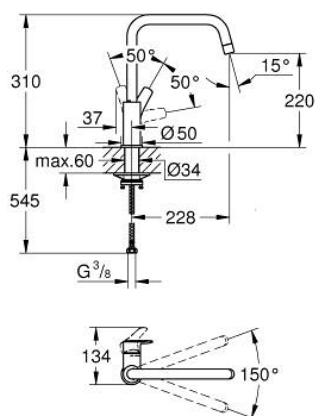

30 567 000 EUROSMART СМЕСИТЕЛЬ ОДНОРЫЧАЖНЫЙ ДЛЯ МОЙКИ, DN 15

ОПИСАНИЕ ПРОДУКТА

- Colour: хром
- с длинным изливом
- монтаж на одно отверстие
- GROHE LongLife Finish - стойкое долговечное покрытие
- GROHE SilkMove Плавность и точность управления - керамический картридж 28 мм
- встроенный ограничитель температуры
- аэратор
- поворотный трубкообразный излив, диапазон поворота 150°
- Изолированный водоток - вода не контактирует с металлами корпуса смесителя
- гибкая подводка 3/8"
- металлический крепежный набор
- максимальный расход (при давлении 3 бара): 10 л/мин
- минимальное давление 1,0 бар
- профессиональная серия

30 567 000 EUROSMART СМЕСИТЕЛЬ ОДНОРЫЧАЖНЫЙ ДЛЯ МОЙКИ, DN 15

ЗАПАСНЫЕ ЧАСТИ

- 1: Рычаг (Spare part-nr. 48531000)
- 2: Картридж (Spare part-nr. 46963000)
- 3: flow control (Spare part-nr. 1010440000)
- 4: Страхочное кольцо (Spare part-nr. 4826600M)
- 5: Schaftbefestigung (Spare part-nr. 48384000)
- 6: Стабилизирующая плашка (Spare part-nr. 05334000)