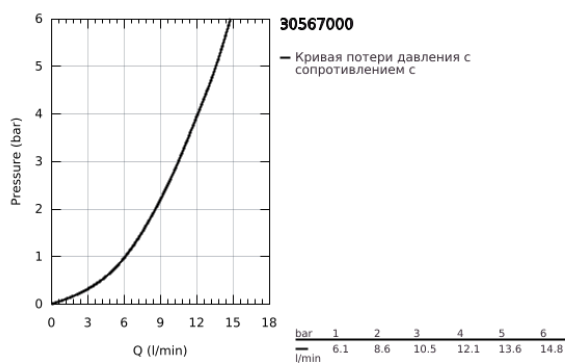

30 567 000 EUROSMART СМЕСИТЕЛЬ ОДНОРЫЧАЖНЫЙ ДЛЯ МОЙКИ, DN 15

ОПИСАНИЕ ПРОДУКТА

- Colour: хром
- с длинным изливом
- монтаж на одно отверстие
- GROHE LongLife Finish - стойкое долговечное покрытие
- GROHE SilkMove Плавность и точность управления - керамический картридж 28 мм
- встроенный ограничитель температуры
- аэратор
- поворотный трубкообразный излив, диапазон поворота 150°
- Изолированный водоток - вода не контактирует с металлами корпуса смесителя
- гибкая подводка 3/8"
- металлический крепежный набор
- максимальный расход (при давлении 3 бара): 10 л/мин
- минимальное давление 1,0 бар
- профессиональная серия