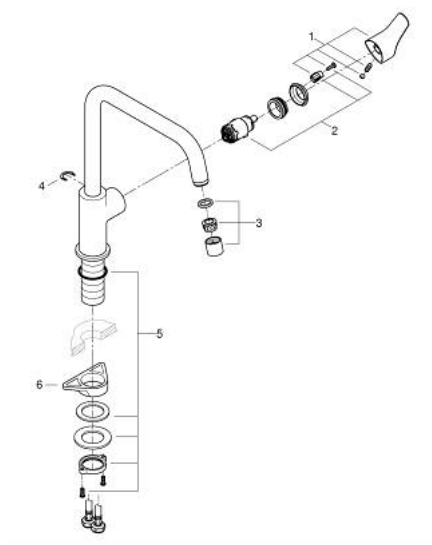

30 567 000 EUROSMART СМЕСИТЕЛЬ ОДНОРЫЧАЖНЫЙ ДЛЯ МОЙКИ, DN 15

ОПИСАНИЕ ПРОДУКТА

- Colour: хром
- с длинным изливом
- монтаж на одно отверстие
- GROHE LongLife Finish - стойкое долговечное покрытие
- GROHE SilkMove Плавность и точность управления - керамический картридж 28 мм
- встроенный ограничитель температуры
- аэратор
- поворотный трубкообразный излив, диапазон поворота 150°
- Изолированный водоток - вода не контактирует с металлами корпуса смесителя
- гибкая подводка 3/8"
- металлический крепежный набор
- максимальный расход (при давлении 3 бара): 10 л/мин
- минимальное давление 1,0 бар
- профессиональная серия

30 567 000 EUROSMART СМЕСИТЕЛЬ ОДНОРЫЧАЖНЫЙ ДЛЯ МОЙКИ, DN 15

ЗАПАСНЫЕ ЧАСТИ

- 1: Рычаг (Spare part-nr. 48531000)
- 2: Картридж (Spare part-nr. 46963000)
- 3: flow control (Spare part-nr. 1010440000)
- 4: Страхочное кольцо (Spare part-nr. 4826600M)
- 5: Schaftbefestigung (Spare part-nr. 48384000)
- 6: Стабилизирующая плашка (Spare part-nr. 05334000)