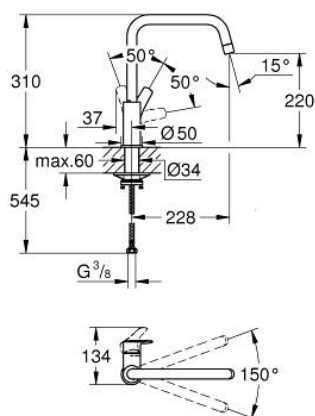

## 30 567 243 0 EUROSMART СМЕСИТЕЛЬ ОДНОРЫЧАЖНЫЙ ДЛЯ МОЙКИ, DN 15

### ОПИСАНИЕ ПРОДУКТА

- Colour: матовый чёрный
- с длинным изливом
- монтаж на одно отверстие
- GROHE SilkMove Плавность и точность управления - керамический картридж 28 мм
- встроенный ограничитель температуры
- аэратор
- поворотный трубкообразный излив, диапазон поворота 150°
- Изолированный водоток - вода не контактирует с металлами корпуса смесителя
- гибкая подводка 3/8"
- металлический крепежный набор
- максимальный расход (при давлении 3 бара): 10 л/мин
- минимальное давление 1,0 бар
- профессиональная серия