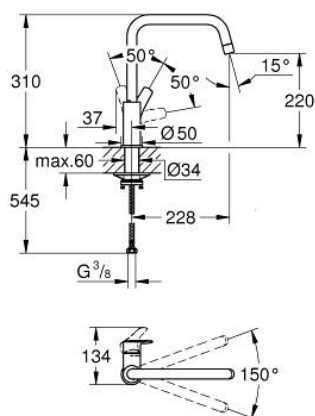

30 567 DC0 EUROSART СМЕСИТЕЛЬ ОДНОРЫЧАЖНЫЙ ДЛЯ МОЙКИ, DN 15

ОПИСАНИЕ ПРОДУКТА

- Colour: суперсталь
- с длинным изливом
- монтаж на одно отверстие
- GROHE LongLife finish - стойкое долговечное покрытие
- GROHE SilkMove Плавность и точность управления - керамический картридж 28 мм
- встроенный ограничитель температуры
- аэратор
- поворотный трубкообразный излив, диапазон поворота 150°
- Изолированный водоток - вода не контактирует с металлами корпуса смесителя
- гибкая подводка 3/8"
- металлический крепежный набор
- максимальный расход (при давлении 3 бара): 10 л/мин
- минимальное давление 1,0 бар
- профессиональная серия

30 567 DC0 EUROSMART СМЕСИТЕЛЬ ОДНОРЫЧАЖНЫЙ ДЛЯ МОЙКИ, DN 15

ЗАПАСНЫЕ ЧАСТИ

- 1: Рычаг (Spare part-nr. 48531DC0)
- 2: Картридж (Spare part-nr. 46963000)
- 3: flow control (Spare part-nr. 101044DC00)
- 4: Страхочное кольцо (Spare part-nr. 4826600M)
- 5: Schaftbefestigung (Spare part-nr. 48384000)
- 6: Стабилизирующая плашка (Spare part-nr. 05334000)