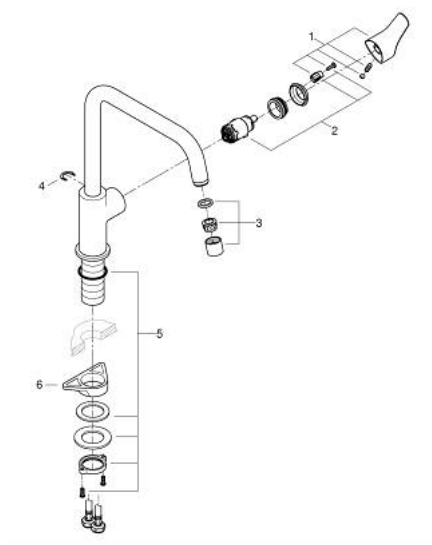

30 567 DC0 EUROSART СМЕСИТЕЛЬ ОДНОРЫЧАЖНЫЙ ДЛЯ МОЙКИ, DN 15

ОПИСАНИЕ ПРОДУКТА

- Colour: суперсталь
- с длинным изливом
- монтаж на одно отверстие
- GROHE LongLife finish - стойкое долговечное покрытие
- GROHE SilkMove Плавность и точность управления - керамический картридж 28 мм
- встроенный ограничитель температуры
- аэратор
- поворотный трубкообразный излив, диапазон поворота 150°
- Изолированный водоток - вода не контактирует с металлами корпуса смесителя
- гибкая подводка 3/8"
- металлический крепежный набор
- максимальный расход (при давлении 3 бара): 10 л/мин
- минимальное давление 1,0 бар
- профессиональная серия

30 567 DC0 EUROSMART СМЕСИТЕЛЬ ОДНОРЫЧАЖНЫЙ ДЛЯ МОЙКИ, DN 15

ЗАПАСНЫЕ ЧАСТИ

- 1: Рычаг (Spare part-nr. 48531DC0)
- 2: Картридж (Spare part-nr. 46963000)
- 3: flow control (Spare part-nr. 101044DC00)
- 4: Страхочное кольцо (Spare part-nr. 4826600M)
- 5: Schaftbefestigung (Spare part-nr. 48384000)
- 6: Стабилизирующая плашка (Spare part-nr. 05334000)