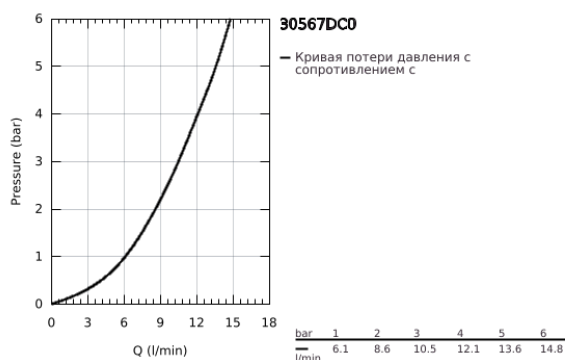

30 567 DC0 EUROSART СМЕСИТЕЛЬ ОДНОРЫЧАЖНЫЙ ДЛЯ МОЙКИ, DN 15

ОПИСАНИЕ ПРОДУКТА

- Colour: суперсталь
- с длинным изливом
- монтаж на одно отверстие
- GROHE LongLife finish - стойкое долговечное покрытие
- GROHE SilkMove Плавность и точность управления - керамический картридж 28 мм
- встроенный ограничитель температуры
- аэратор
- поворотный трубкообразный излив, диапазон поворота 150°
- Изолированный водоток - вода не контактирует с металлами корпуса смесителя
- гибкая подводка 3/8"
- металлический крепежный набор
- максимальный расход (при давлении 3 бара): 10 л/мин
- минимальное давление 1,0 бар
- профессиональная серия

30 567 DC0 EUROSMART СМЕСИТЕЛЬ ОДНОРЫЧАЖНЫЙ ДЛЯ МОЙКИ, DN 15

ЗАПАСНЫЕ ЧАСТИ

- 1: Рычаг (Spare part-nr. 48531DC0)
- 2: Картридж (Spare part-nr. 46963000)
- 3: flow control (Spare part-nr. 101044DC00)
- 4: Страхочное кольцо (Spare part-nr. 4826600M)
- 5: Schaftbefestigung (Spare part-nr. 48384000)
- 6: Стабилизирующая плашка (Spare part-nr. 05334000)