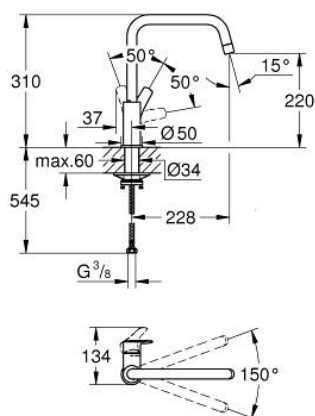

30 567 GN0 EUROSMART СМЕСИТЕЛЬ ОДНОРЫЧАЖНЫЙ ДЛЯ МОЙКИ, DN 15

ОПИСАНИЕ ПРОДУКТА

- Colour: холодный рассвет, матовый
- с длинным изливом
- монтаж на одно отверстие
- GROHE LongLife finish - стойкое долговечное покрытие
- GROHE SilkMove Плавность и точность управления - керамический картридж 28 мм
- встроенный ограничитель температуры
- аэратор
- поворотный трубкообразный излив, диапазон поворота 150°
- Изолированный водоток - вода не контактирует с металлами корпуса смесителя
- гибкая подводка 3/8"
- металлический крепежный набор
- максимальный расход (при давлении 3 бара): 10 л/мин
- минимальное давление 1,0 бар
- профессиональная серия

30 567 GN0 EUROSMART СМЕСИТЕЛЬ ОДНОРЫЧАЖНЫЙ ДЛЯ МОЙКИ, DN 15

ЗАПАСНЫЕ ЧАСТИ

- 1: lever (Spare part-nr. 48531GN0)
- 2: Картридж (Spare part-nr. 46963000)
- 3: flow control (Spare part-nr. 101044GN00)
- 4: Страховочное кольцо (Spare part-nr. 4826600M)
- 5: Schaftbefestigung (Spare part-nr. 48384000)
- 6: Стабилизирующая плашка (Spare part-nr. 05334000)