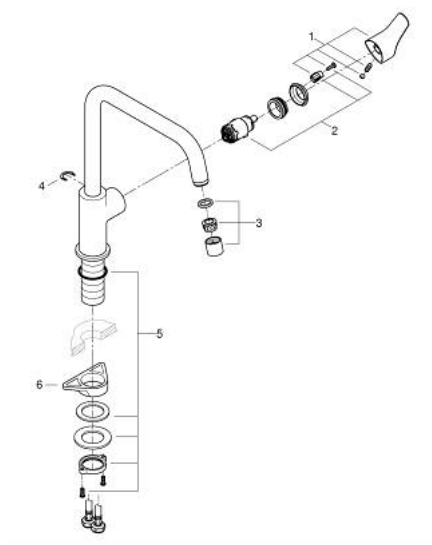

30 567 GN0 EUROSMART СМЕСИТЕЛЬ ОДНОРЫЧАЖНЫЙ ДЛЯ МОЙКИ, DN 15

ОПИСАНИЕ ПРОДУКТА

- Colour: холодный рассвет, матовый
- с длинным изливом
- монтаж на одно отверстие
- GROHE LongLife finish - стойкое долговечное покрытие
- GROHE SilkMove Плавность и точность управления - керамический картридж 28 мм
- встроенный ограничитель температуры
- аэратор
- поворотный трубкообразный излив, диапазон поворота 150°
- Изолированный водоток - вода не контактирует с металлами корпуса смесителя
- гибкая подводка 3/8"
- металлический крепежный набор
- максимальный расход (при давлении 3 бара): 10 л/мин
- минимальное давление 1,0 бар
- профессиональная серия

30 567 GN0 EUROSMART СМЕСИТЕЛЬ ОДНОРЫЧАЖНЫЙ ДЛЯ МОЙКИ, DN 15

ЗАПАСНЫЕ ЧАСТИ

- 1: lever (Spare part-nr. 48531GN0)
- 2: Картридж (Spare part-nr. 46963000)
- 3: flow control (Spare part-nr. 101044GN00)
- 4: Страховочное кольцо (Spare part-nr. 4826600M)
- 5: Schaftbefestigung (Spare part-nr. 48384000)
- 6: Стабилизирующая плашка (Spare part-nr. 05334000)