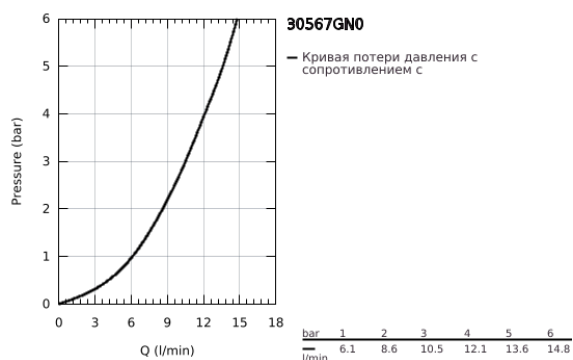

30 567 GN0 EUROSMART СМЕСИТЕЛЬ ОДНОРЫЧАЖНЫЙ ДЛЯ МОЙКИ, DN 15

ОПИСАНИЕ ПРОДУКТА

- Colour: холодный рассвет, матовый
- с длинным изливом
- монтаж на одно отверстие
- GROHE LongLife finish - стойкое долговечное покрытие
- GROHE SilkMove Плавность и точность управления - керамический картридж 28 мм
- встроенный ограничитель температуры
- аэратор
- поворотный трубкообразный излив, диапазон поворота 150°
- Изолированный водоток - вода не контактирует с металлами корпуса смесителя
- гибкая подводка 3/8"
- металлический крепежный набор
- максимальный расход (при давлении 3 бара): 10 л/мин
- минимальное давление 1,0 бар
- профессиональная серия

30 567 GN0 EUROSMART СМЕСИТЕЛЬ ОДНОРЫЧАЖНЫЙ ДЛЯ МОЙКИ, DN 15

ЗАПАСНЫЕ ЧАСТИ

- 1: lever (Spare part-nr. 48531GN0)
- 2: Картридж (Spare part-nr. 46963000)
- 3: flow control (Spare part-nr. 101044GN00)
- 4: Страховочное кольцо (Spare part-nr. 4826600M)
- 5: Schaftbefestigung (Spare part-nr. 48384000)
- 6: Стабилизирующая плашка (Spare part-nr. 05334000)