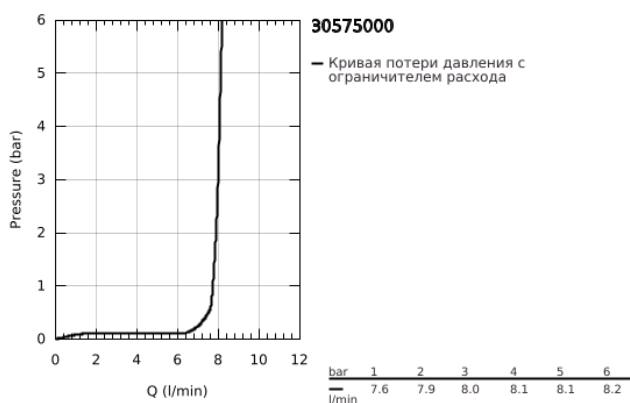

## 30 575 000 GROHE BAUCLASSIC СМЕСИТЕЛЬ ОДНОРЫЧАЖНЫЙ ДЛЯ МОЙКИ, DN 15

### ОПИСАНИЕ ПРОДУКТА

- Colour: хром
- с низким изливом
- монтаж на одно отверстие
- GROHE LongLife Finish - стойкое долговечное покрытие
- GROHE SmoothControl керамический картридж 35 мм
- Изолированный водоток - вода не контактирует с металлами корпуса смесителя
- поворотный трубкообразный излив
- угол поворота 140°
- аэратор с возможностью демонтажа без инструментов (с помощью монеты)
- гибкая подводка 3/8"
- металлический крепежный набор
- минимальное давление 1,0 бар
- максимальный расход (при 3 бар): 8,0 л/мин