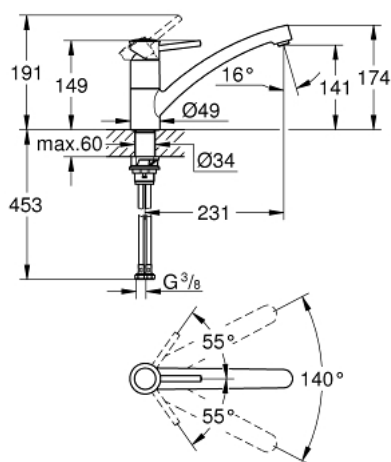

## 30 575 000 GROHE BAUCLASSIC СМЕСИТЕЛЬ ОДНОРЫЧАЖНЫЙ ДЛЯ МОЙКИ, DN 15

### ОПИСАНИЕ ПРОДУКТА

- Colour: хром
- с низким изливом
- монтаж на одно отверстие
- GROHE LongLife Finish - стойкое долговечное покрытие
- GROHE SmoothControl керамический картридж 35 мм
- Изолированный водоток - вода не контактирует с металлами корпуса смесителя
- поворотный трубкообразный излив
- угол поворота 140°
- аэратор с возможностью демонтажа без инструментов (с помощью монеты)
- гибкая подводка 3/8"
- металлический крепежный набор
- минимальное давление 1,0 бар
- максимальный расход (при 3 бар): 8,0 л/мин

30 575 000 **GROHE BAUCLASSIC СМЕСИТЕЛЬ ОДНОРЫЧАЖНЫЙ ДЛЯ МОЙКИ, DN 15**

**ЗАПАСНЫЕ ЧАСТИ**

- 1: Screw ring (Spare part-nr. 46815000)
  - 2: Картридж (Spare part-nr. 46374000)
  - 3: Регулятор струи (Spare part-nr. 48265000)
  - 4: Стабилизирующая плашка (Spare part-nr. 05334000)
  - 5: Schaftbefestigung (Spare part-nr. 48384000)
  - 6: Ключ (Spare part-nr. 19332000)\*
- \* Optional accessories