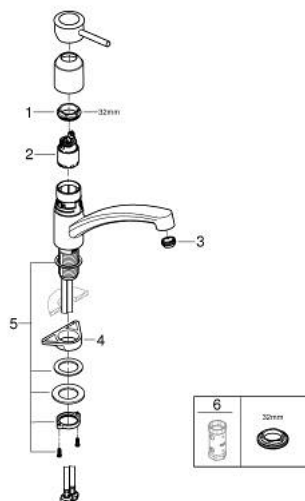

## 30 575 000 GROHE BAUCLASSIC СМЕСИТЕЛЬ ОДНОРЫЧАЖНЫЙ ДЛЯ МОЙКИ, DN 15

### ОПИСАНИЕ ПРОДУКТА

- Colour: хром
- с низким изливом
- монтаж на одно отверстие
- GROHE LongLife Finish - стойкое долговечное покрытие
- GROHE SmoothControl керамический картридж 35 мм
- Изолированный водоток - вода не контактирует с металлами корпуса смесителя
- поворотный трубкообразный излив
- угол поворота 140°
- аэратор с возможностью демонтажа без инструментов (с помощью монеты)
- гибкая подводка 3/8"
- металлический крепежный набор
- минимальное давление 1,0 бар
- максимальный расход (при 3 бар): 8,0 л/мин

30 575 000 **GROHE BAUCLASSIC СМЕСИТЕЛЬ ОДНОРЫЧАЖНЫЙ ДЛЯ МОЙКИ, DN 15**

**ЗАПАСНЫЕ ЧАСТИ**

- 1: Screw ring (Spare part-nr. 46815000)
  - 2: Картридж (Spare part-nr. 46374000)
  - 3: Регулятор струи (Spare part-nr. 48265000)
  - 4: Стабилизирующая плашка (Spare part-nr. 05334000)
  - 5: Schaftbefestigung (Spare part-nr. 48384000)
  - 6: Ключ (Spare part-nr. 19332000)\*
- \* Optional accessories