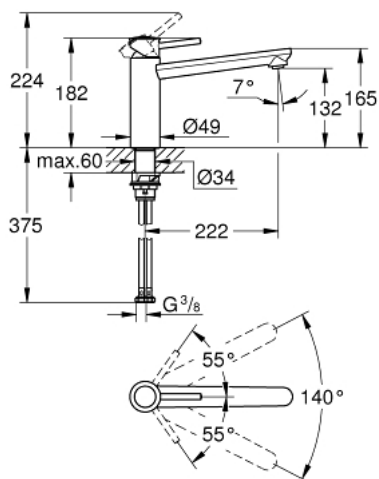

## 30 576 000 GROHE BAUCLASSIC СМЕСИТЕЛЬ ОДНОРЫЧАЖНЫЙ ДЛЯ МОЙКИ, DN 15

### ОПИСАНИЕ ПРОДУКТА

- Colour: хром
- средний излив
- монтаж на одно отверстие
- GROHE LongLife Finish - стойкое долговечное покрытие
- GROHE SmoothControl керамический картридж 35 мм
- Изолированный водоток - вода не контактирует с металлами корпуса смесителя
- поворотный трубкообразный излив
- угол поворота 140°
- аэратор с возможностью демонтажа без инструментов (с помощью монеты)
- гибкая подводка 3/8"
- металлический крепежный набор
- минимальное давление 1,0 бар