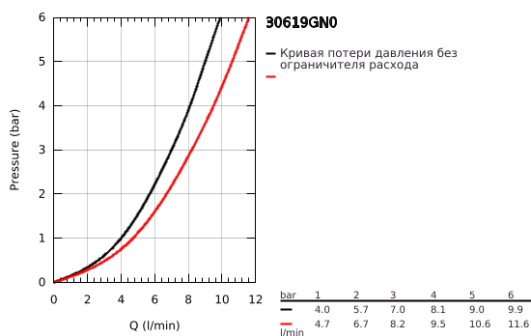

### ОПИСАНИЕ ПРОДУКТА

- Colour: холодный расцвет, матовый
- с длинным изливом
- монтаж на одно отверстие
- GROHE LongLife finish - стойкое долговечное покрытие
- GROHE SilkMove Плавность и точность управления - керамический картридж 28 мм
- выпрямитель потока
- со встроенным ограничителем температуры
- Pull-Out spout for greater flexibility
- с двумя режимами струи
- автоматический возврат на ламинарный режим струи
- настраиваемый ограничитель потока
- поворотный литой излив
- угол поворота 360°
- Изолированный водоток - вода не контактирует с металлами корпуса смесителя
- гибкая подводка 3/8"
- металлический крепежный набор
- с защитой от обратного потока
- максимальный расход (при 3 бар): 7 л/мин
- профессиональная серия