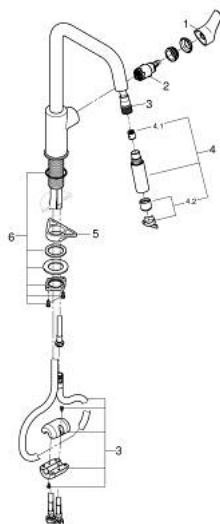

## 30 619 GN0 EUROSMART СМЕСИТЕЛЬ ОДНОРЫЧАЖНЫЙ ДЛЯ МОЙКИ, DN 15

### ОПИСАНИЕ ПРОДУКТА

- Colour: холодный расцвет, матовый
- с длинным изливом
- монтаж на одно отверстие
- GROHE LongLife finish - стойкое долговечное покрытие
- GROHE SilkMove Плавность и точность управления - керамический картридж 28 мм
- выпрямитель потока
- со встроенным ограничителем температуры
- Pull-Out spout for greater flexibility
- с двумя режимами струи
- автоматический возврат на ламинарный режим струи
- настраиваемый ограничитель потока
- поворотный литой излив
- угол поворота 360°
- Изолированный водоток - вода не контактирует с металлами корпуса смесителя
- гибкая подводка 3/8"
- металлический крепежный набор
- с защитой от обратного потока
- максимальный расход (при 3 бар): 7 л/мин
- профессиональная серия

### ЗАПАСНЫЕ ЧАСТИ

- 1: lever (Spare part-nr. 48531GN0)
- 2: Картридж (Spare part-nr. 46963000)
- 3: Шланг выдвижной (Spare part-nr. 48293000)
- 4: Выдвижной излив (Spare part-nr. 48416GN0)
- 4.1: Обратный клапан (Spare part-nr. 08565000)
- 4.2: Регулятор струи (Spare part-nr. 48347000)
- 5: Стабилизирующая плашка (Spare part-nr. 05334000)
- 6: Schaftbefestigung (Spare part-nr. 48384000)