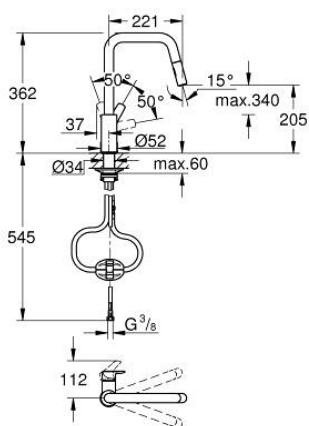

## 30 619 GN0 EUROSMART СМЕСИТЕЛЬ ОДНОРЫЧАЖНЫЙ ДЛЯ МОЙКИ, DN 15

### ОПИСАНИЕ ПРОДУКТА

- Colour: холодный расцвет, матовый
- с длинным изливом
- монтаж на одно отверстие
- GROHE LongLife finish - стойкое долговечное покрытие
- GROHE SilkMove Плавность и точность управления - керамический картридж 28 мм
- выпрямитель потока
- со встроенным ограничителем температуры
- Pull-Out spout for greater flexibility
- с двумя режимами струи
- автоматический возврат на ламинарный режим струи
- настраиваемый ограничитель потока
- поворотный литой излив
- угол поворота 360°
- Изолированный водоток - вода не контактирует с металлами корпуса смесителя
- гибкая подводка 3/8"
- металлический крепежный набор
- с защитой от обратного потока
- максимальный расход (при 3 бар): 7 л/мин
- профессиональная серия

### ЗАПАСНЫЕ ЧАСТИ

- 1: lever (Spare part-nr. 48531GN0)
- 2: Картридж (Spare part-nr. 46963000)
- 3: Шланг выдвижной (Spare part-nr. 48293000)
- 4: Выдвижной излив (Spare part-nr. 48416GN0)
- 4.1: Обратный клапан (Spare part-nr. 08565000)
- 4.2: Регулятор струи (Spare part-nr. 48347000)
- 5: Стабилизирующая плашка (Spare part-nr. 05334000)
- 6: Schaftbefestigung (Spare part-nr. 48384000)