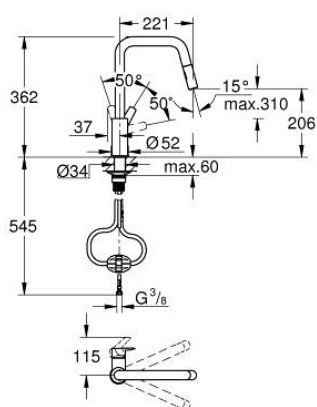

## 30 631 GN0 START СМЕСИТЕЛЬ ОДНОРЫЧАЖНЫЙ ДЛЯ МОЙКИ, DN 15

### ОПИСАНИЕ ПРОДУКТА

- Colour: холодный расцвет, матовый
- с длинным изливом
- монтаж на одно отверстие
- GROHE LongLife finish - стойкое долговечное покрытие
- GROHE SilkMove Плавность и точность управления - керамический картридж 28 мм
- ламинарный преобразователь струи
- со встроенным ограничителем температуры
- Pull-Out spout for greater flexibility
- с двумя режимами струи
- автоматический возврат на ламинарный режим струи
- настраиваемый ограничитель потока
- поворотный литой излив
- угол поворота 360°
- Изолированный водоток - вода не контактирует с металлами корпуса смесителя
- гибкая подводка 3/8"
- QuickMount included
- с защитой от обратного потока

### ЗАПАСНЫЕ ЧАСТИ

- 1: Картридж (Spare part-nr. 46963000)
- 2: Шланг выдвижной (Spare part-nr. 48293000)
- 3: Выдвижной излив (Spare part-nr. 48416GN0)
  - 3.1: Обратный клапан (Spare part-nr. 08565000)
  - 3.2: Регулятор струи (Spare part-nr. 48347000)
- 4: Стабилизирующая плашка (Spare part-nr. 05334000)
- 5: Комплект крепежа (Spare part-nr. 48477000)