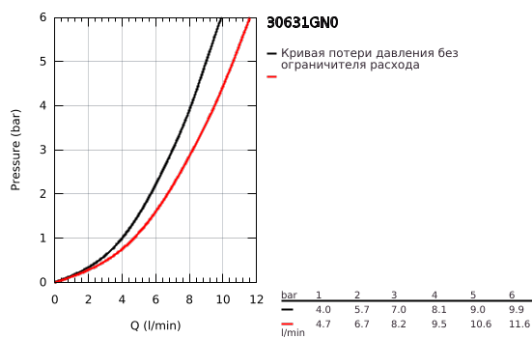

## 30 631 GN0 START СМЕСИТЕЛЬ ОДНОРЫЧАЖНЫЙ ДЛЯ МОЙКИ, DN 15

### ОПИСАНИЕ ПРОДУКТА

- Colour: холодный расцвет, матовый
- с длинным изливом
- монтаж на одно отверстие
- GROHE LongLife finish - стойкое долговечное покрытие
- GROHE SilkMove Плавность и точность управления - керамический картридж 28 мм
- ламинарный преобразователь струи
- со встроенным ограничителем температуры
- Pull-Out spout for greater flexibility
- с двумя режимами струи
- автоматический возврат на ламинарный режим струи
- настраиваемый ограничитель потока
- поворотный литой излив
- угол поворота 360°
- Изолированный водоток - вода не контактирует с металлами корпуса смесителя
- гибкая подводка 3/8"
- QuickMount included
- с защитой от обратного потока